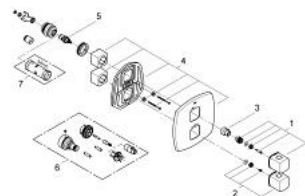

19 934 IG0 GRANDERA ТЕРМОСТАТ ДЛЯ ДУШУ

ОПИС ПРОДУКТУ

- Колір: хром/золото
- комплект верхньої монтажної частини для GROHE Rapido T 35 500 000/35 050 000
- без блоку прихованого монтажу
- GROHE LongLife поверхня
- GROHE SafeStop - попередньо встановлений обмежувач температури на 38°C
- GROHE SafeStop Plus (додаткова опція) - обмежувач температури води до 43°C
- ручка регулювання водного потоку із кнопкою GROHE EcoButton (економічна кнопка із індивідуальними налаштуваннями стопору)
- Carbodur керамічні вентиля 1/2", 180°
- із настінними розетками GROHE FastFixation (приховані ексцентрики, ущільнювачі, кріплення)
- металеві ручки
- мінімальний рекомендований тиск 1.0 бар

19 934 IG0 GRANDERA ТЕРМОСТАТ ДЛЯ ДУШУ

ЗАПАСНІ ЧАСТИНИ , червня 2012 – зараз

2: Ручка регулювання температури (Артикул запчастини 47934IG0)

3: Стопор (Артикул запчастини 10093000)

4: Розетка (Артикул запчастини 47935000)

5: Керамічна голівка 1/2" (Артикул запчастини 45346000)

5.1: Ущільнювальне кільце Ø 18,2 x Ø 1,7 (Артикул запчастини 0392400M)

6: Набір подовжувачів 27.5 мм (Артикул запчастини 47780000)*

7: Свічковий ключ (Артикул запчастини 19332000)*