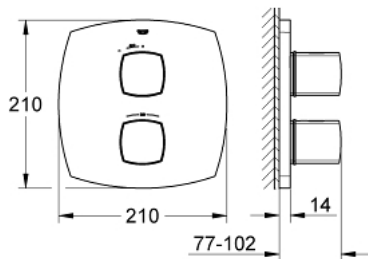

19 934 IG0 GRANDERA ТЕРМОСТАТ ДЛЯ ДУШУ

ОПИС ПРОДУКТУ

- Колір: хром/золото
- комплект верхньої монтажної частини для GROHE Rapido T 35 500 000/35 050 000
- без блоку прихованого монтажу
- GROHE LongLife поверхня
- GROHE SafeStop - попередньо встановлений обмежувач температури на 38°C
- GROHE SafeStop Plus (додаткова опція) - обмежувач температури води до 43°C
- ручка регулювання водного потоку із кнопкою GROHE EcoButton (економічна кнопка із індивідуальними налаштуваннями стопору)
- Carbodur керамічні вентиля 1/2", 180°
- із настінними розетками GROHE FastFixation (приховані ексцентрики, ущільнювачі, кріплення)
- металеві ручки
- мінімальний рекомендований тиск 1.0 бар

19 934 IG0 GRANDERA ТЕРМОСТАТ ДЛЯ ДУШУ

ЗАПАСНІ ЧАСТИНИ , червня 2012 – зараз

2: Ручка регулювання температури (Артикул запчастини 47934IG0)

3: Стопор (Артикул запчастини 10093000)

4: Розетка (Артикул запчастини 47935000)

5: Керамічна голівка 1/2" (Артикул запчастини 45346000)

5.1: Ущільнювальне кільце Ø 18,2 x Ø 1,7 (Артикул запчастини 0392400M)

6: Набір подовжувачів 27.5 мм (Артикул запчастини 47780000)*

7: Свічковий ключ (Артикул запчастини 19332000)*