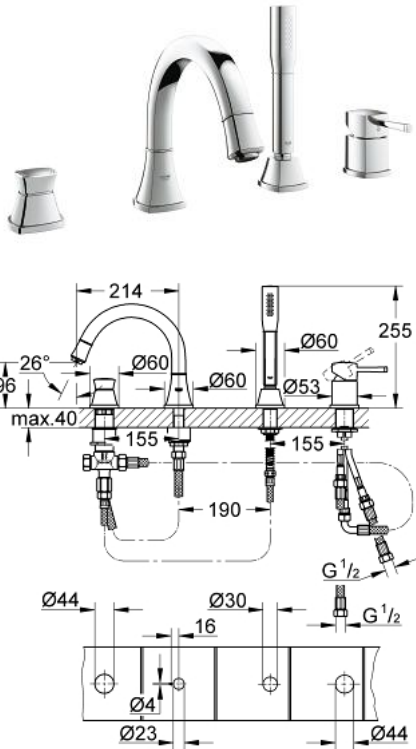

### ОПИС ПРОДУКТУ

- Колір: хром
- GROHE SilkMove 46 мм керамічний картридж
- GROHE LongLife поверхня
- складається із:
  - попередньо змонтоване кріплення для виливу
  - робочий елемент одноважільного змішувача
  - вилив для ванни із аератором і перемикач ванна/душ
  - Grandera ручний душ 7.6 л
  - металевий душовий шланг 1500 мм
  - гнучкі з'єднувальні шланги
  - підключення для душового шлангу
  - захист від зворотнього потоку
  - може використовуватися із 29 037 000
  - мінімальний рекомендований тиск 1.0 бар

## 19 936 000 GRANDERA ОДНОВАЖИЛЬНИЙ ЗМІШУВАЧ ДЛЯ ВАННИ НА 4 ОТВОРИ

**ЗАПАСНІ ЧАСТИНИ** , квітня 2019 – зараз

- 1: Важіль (Артикул запчастини 46833000)
- 2: Картридж (Артикул запчастини 46048000)
- 3: Ручка перемикача (Артикул запчастини 48216000)
- 4: Перемикач (Артикул запчастини 45443000)
- 4.1: Ущільнювальна шайба  $\varnothing 6 \times \varnothing 2$  (Артикул запчастини 0128300M)
- 4.2: Ущільнювальна шайба (Артикул запчастини 0120500M)
- 5: Змінний комплект для кріплення хвостовика (Артикул запчастини 45444000)
- 6: Зворотний клапан (Артикул запчастини 08565000)
- 7: Аератор (Артикул запчастини 13941000)
- 8: Фільтр для затримання бруду (Артикул запчастини 0700200M)
- 9: Конусна гайка (Артикул запчастини 08864000)
- 10: Притискна пружина (Артикул запчастини 00869000)
- 11: З'єднувальний шланг (Артикул запчастини 48018000)
- 12: З'єднувальний шланг (Артикул запчастини 07300000)
- 13: З'єднувальний шланг (Артикул запчастини 07227000)
- 14: З'єднувальний шланг (Артикул запчастини 48017000)
- 15: Металевий душовий шланг (Артикул запчастини 28146000)
- 16: Обмежувач температури (Артикул запчастини 46375000)\*
- 17: Свічковий ключ (Артикул запчастини 19332000)\*