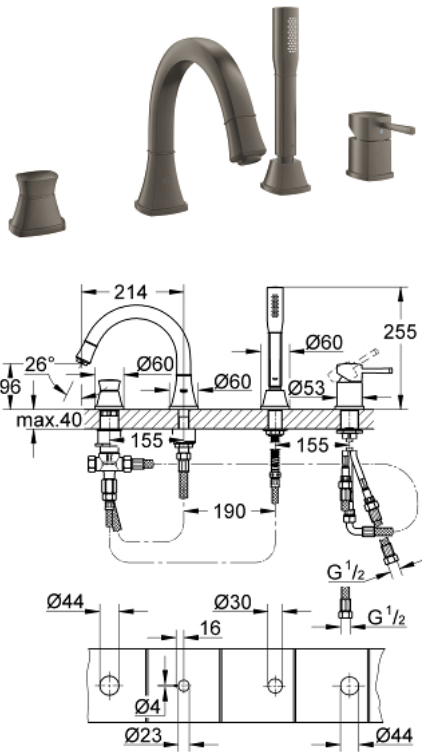

19 936 AL0 GRANDERA ОДНОВАЖІЛЬНИЙ ЗМІШУВАЧ ДЛЯ ВАННИ НА 4 ОТВОРИ

ОПИС ПРОДУКТУ

- Колір: графіт темний матовий
- GROHE SilkMove 46 мм керамічний картридж
- покриття GROHE LongLife
- складається із:
 - попередньо змонтоване кріплення для виливу
 - робочий елемент одноважільного змішувача
 - вилив для ванни із аератором і перемикач ванна/душ
 - Grandera ручний душ 7.6 л
 - металевий душовий шланг 1500 мм
 - гнучкі з'єднувальні шланги
 - підключення для душового шлангу
 - захист від зворотнього потоку
 - може використовуватися із 29 037 000
 - мінімальний рекомендований тиск 1.0 бар