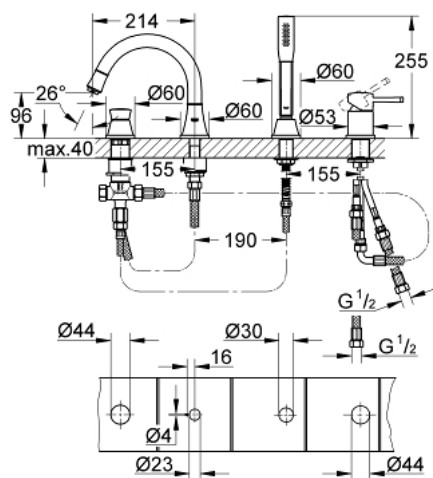

19 936 IG0 GRANDERA ОДНОВАЖІЛЬНИЙ ЗМІШУВАЧ ДЛЯ ВАННИ НА 4 ОТВОРИ

ОПИС ПРОДУКТУ

- Колір: хром/золото
- GROHE SilkMove 46 мм керамічний картридж
- GROHE LongLife поверхня
- складається із:
 - попередньо змонтоване кріплення для виливу
 - робочий елемент одноважільного змішувача
 - вилив для ванни із аератором і перемикач ванна/душ
 - Grandera ручний душ 7.6 л
 - металевий душовий шланг 1500 мм
 - гнучкі з'єднувальні шланги
 - підключення для душового шлангу
 - захист від зворотнього потоку
 - може використовуватися із 29 037 000
 - мінімальний рекомендований тиск 1.0 бар

19 936 IG0 GRANDERA ОДНОВАЖИЛЬНИЙ ЗМІШУВАЧ ДЛЯ ВАННИ НА 4 ОТВОРИ

ЗАПАСНІ ЧАСТИНИ , квітня 2019 – зараз

- 1: Важіль (Артикул запчастини 46833IG0)
- 2: Картридж (Артикул запчастини 46048000)
- 3: Ручка перемикача (Артикул запчастини 48216IG0)
- 4: Перемикач (Артикул запчастини 45443000)
- 4.1: Ущільнювальна шайба $\varnothing 6 \times \varnothing 2$ (Артикул запчастини 0128300M)
- 4.2: Ущільнювальна шайба (Артикул запчастини 0120500M)
- 5: Змінний комплект для кріплення хвостовика (Артикул запчастини 45444000)
- 6: Зворотний клапан (Артикул запчастини 08565000)
- 7: Аератор (Артикул запчастини 13941G00)
- 8: Фільтр для затримання бруду (Артикул запчастини 0700200M)
- 9: Конусна гайка (Артикул запчастини 08864000)
- 10: Притискна пружина (Артикул запчастини 00869000)
- 11: З'єднувальний шланг (Артикул запчастини 48018000)
- 12: З'єднувальний шланг (Артикул запчастини 07300000)
- 13: З'єднувальний шланг (Артикул запчастини 07227000)
- 14: З'єднувальний шланг (Артикул запчастини 48017000)
- 15: Металевий душовий шланг (Артикул запчастини 28146000)
- 16: Обмежувач температури (Артикул запчастини 46375000)*
- 17: Свічковий ключ (Артикул запчастини 19332000)*