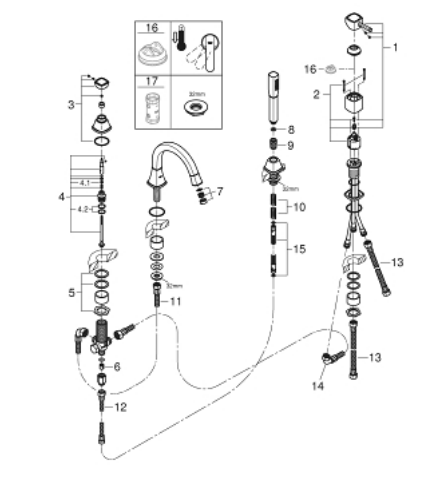

19 936 IG0 GRANDERA ОДНОВАЖІЛЬНИЙ ЗМІШУВАЧ ДЛЯ ВАННИ НА 4 ОТВОРИ

ОПИС ПРОДУКТУ

- Колір: хром/золото
- GROHE SilkMove 46 мм керамічний картридж
- GROHE LongLife поверхня
- складається із:
 - попередньо змонтоване кріплення для виливу
 - робочий елемент одноважільного змішувача
 - вилив для ванни із аератором і перемикач ванна/душ
 - Grandera ручний душ 7.6 л
 - металевий душовий шланг 1500 мм
 - гнучкі з'єднувальні шланги
 - підключення для душового шлангу
 - захист від зворотнього потоку
 - може використовуватися із 29 037 000
 - мінімальний рекомендований тиск 1.0 бар

19 936 IG0 GRANDERA ОДНОВАЖИЛЬНИЙ ЗМІШУВАЧ ДЛЯ ВАННИ НА 4 ОТВОРИ

ЗАПАСНІ ЧАСТИНИ , квітня 2019 – зараз

- 1: Важіль (Артикул запчастини 46833IG0)
- 2: Картридж (Артикул запчастини 46048000)
- 3: Ручка перемикача (Артикул запчастини 48216IG0)
- 4: Перемикач (Артикул запчастини 45443000)
- 4.1: Ущільнювальна шайба $\varnothing 6 \times \varnothing 2$ (Артикул запчастини 0128300M)
- 4.2: Ущільнювальна шайба (Артикул запчастини 0120500M)
- 5: Змінний комплект для кріплення хвостовика (Артикул запчастини 45444000)
- 6: Зворотний клапан (Артикул запчастини 08565000)
- 7: Аератор (Артикул запчастини 13941G00)
- 8: Фільтр для затримання бруду (Артикул запчастини 0700200M)
- 9: Конусна гайка (Артикул запчастини 08864000)
- 10: Притискна пружина (Артикул запчастини 00869000)
- 11: З'єднувальний шланг (Артикул запчастини 48018000)
- 12: З'єднувальний шланг (Артикул запчастини 07300000)
- 13: З'єднувальний шланг (Артикул запчастини 07227000)
- 14: З'єднувальний шланг (Артикул запчастини 48017000)
- 15: Металевий душовий шланг (Артикул запчастини 28146000)
- 16: Обмежувач температури (Артикул запчастини 46375000)*
- 17: Свічковий ключ (Артикул запчастини 19332000)*