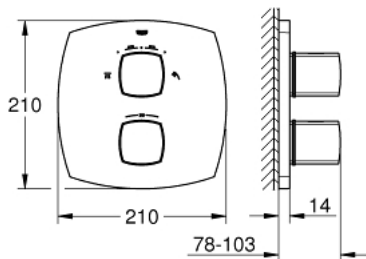

19 937 000 GRANDERA ТЕРМОСТАТ ДЛЯ ДУШУ ІЗ ВБУДОВАНИМ ПЕРЕМИКАЧЕМ НА 2 ПОЛОЖЕННЯ

ОПИС ПРОДУКТУ

- Колір: хром
- комплект верхньої монтажної частини для GROHE Rapido T 35 500 000
- без блоку прихованого монтажу
- GROHE LongLife поверхня
- GROHE SafeStop - попередньо встановлений обмежувач температури на 38°C
- GROHE SafeStop Plus (додаткова опція) - обмежувач температури води до 43°C
- GROHE AquaDimmer багатофункціональний аквадиммер:
 - закриття води і контроль водного потоку
 - перемикач: верхній душ/ручний душ
 - FlowControl Button - One-button switch to full water flow
- із настінними розетками GROHE FastFixation (приховані ексцентрики, ущільнювачі, кріплення)
- металеві рукоятки
- мінімальний рекомендований тиск 1.0 бар

19 937 000 GRANDERA ТЕРМОСТАТ ДЛЯ ДУШУ ІЗ ВБУДОВАНИМ ПЕРЕМИКАЧЕМ НА 2 ПОЛОЖЕННЯ

ЗАПАСНІ ЧАСТИНИ , листопада 2015 – зараз

- 1: Запірна ручка (Артикул запчастини 47933000)
- 2: Ручка регулювання температури (Артикул запчастини 47934000)
- 3: Стопорне кільце (Артикул запчастини 47922000)
- 4: Розетка (Артикул запчастини 47937000)
- 5: Аквадиммер (Артикул запчастини 47364000)
- 6: Адаптер (Артикул запчастини 12701000)
- 7: Набір подовжувачів 27.5 мм (Артикул запчастини 47781000)*
- 8: Свічковий ключ (Артикул запчастини 19332000)*