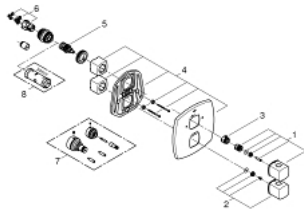

19 937 000 GRANDERA ТЕРМОСТАТ ДЛЯ ДУШУ ІЗ ВБУДОВАНИМ ПЕРЕМИКАЧЕМ НА 2 ПОЛОЖЕННЯ

ОПИС ПРОДУКТУ

- Колір: хром
- комплект верхньої монтажної частини для GROHE Rapido T 35 500 000
- без блоку прихованого монтажу
- GROHE LongLife поверхня
- GROHE SafeStop - попередньо встановлений обмежувач температури на 38°C
- GROHE SafeStop Plus (додаткова опція) - обмежувач температури води до 43°C
- GROHE AquaDimmer багатофункціональний аквадиммер:
 - закриття води і контроль водного потоку
 - перемикач: верхній душ/ручний душ
 - FlowControl Button - One-button switch to full water flow
- із настінними розетками GROHE FastFixation (приховані ексцентрики, ущільнювачі, кріплення)
- металеві рукоятки
- мінімальний рекомендований тиск 1.0 бар

19 937 000 GRANDERA ТЕРМОСТАТ ДЛЯ ДУШУ ІЗ ВБУДОВАНИМ ПЕРЕМИКАЧЕМ НА 2 ПОЛОЖЕННЯ

ЗАПАСНІ ЧАСТИНИ , листопада 2015 – зараз

- 1: Запірна ручка (Артикул запчастини 47933000)
- 2: Ручка регулювання температури (Артикул запчастини 47934000)
- 3: Стопорне кільце (Артикул запчастини 47922000)
- 4: Розетка (Артикул запчастини 47937000)
- 5: Аквадиммер (Артикул запчастини 47364000)
- 6: Адаптер (Артикул запчастини 12701000)
- 7: Набір подовжувачів 27.5 мм (Артикул запчастини 47781000)*
- 8: Свічковий ключ (Артикул запчастини 19332000)*