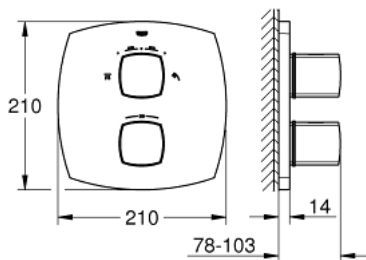

## 19 937 DA0 GRANDERA ТЕРМОСТАТ ДЛЯ ДУШУ ІЗ ВБУДОВАНИМ ПЕРЕМИКАЧЕМ НА 2 ПОЛОЖЕННЯ

### ОПИС ПРОДУКТУ

- Колір: теплий захід сонця
- комплект верхньої монтажної частини для
- GROHE Rapido T 35 500 000
- без блоку прихованого монтажу
- покриття GROHE LongLife
- GROHE SafeStop - попередньо встановлений обмежувач температури на 38°C
- GROHE SafeStop Plus (додаткова опція) - обмежувач температури води до 43°C
- GROHE AquaDimmer багатофункціональний аквадиммер:
- закриття води і контроль водного потоку
- перемикач: верхній душ/ручний душ
- вбудована Есо-кнопка із функцією Eco-Stop для душу
- із настінними розетками GROHE FastFixation (приховані ексцентрики, ущільнювачі, кріплення)
- металеві рукоятки
- мінімальний рекомендований тиск 1.0 бар