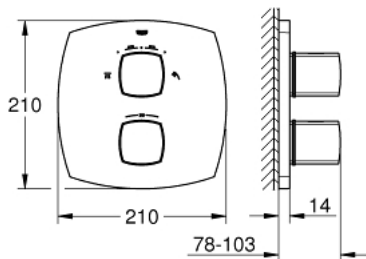

19 937 IG0 GRANDERA ТЕРМОСТАТ ДЛЯ ДУШУ ІЗ ВБУДОВАНИМ ПЕРЕМИКАЧЕМ НА 2 ПОЛОЖЕННЯ

ОПИС ПРОДУКТУ

- Колір: хром/золото
- комплект верхньої монтажної частини для GROHE Rapido T 35 500 000
- без блоку прихованого монтажу
- покриття GROHE LongLife
- GROHE SafeStop - попередньо встановлений обмежувач температури на 38°C
- GROHE SafeStop Plus (додаткова опція) - обмежувач температури води до 43°C
- GROHE AquaDimmer багатофункціональний аквадиммер:
 - закриття води і контроль водного потоку
- перемикач: верхній душ/ручний душ
- вбудована Есо-кнопка із функцією Eco-Stop для душу
- із настінними розетками GROHE FastFixation (приховані ексцентрики, ущільнювачі, кріплення)
- металеві рукоятки
- мінімальний рекомендований тиск 1.0 бар

19 937 IG0 GRANDERA ТЕРМОСТАТ ДЛЯ ДУШУ ІЗ ВБУДОВАНИМ ПЕРЕМИКАЧЕМ НА 2 ПОЛОЖЕННЯ

ЗАПАСНІ ЧАСТИНИ , червня 2012 – зараз

- 1: Рукотка (Артикул запчастини 47933IG0)
- 2: Ручка регулювання температури (Артикул запчастини 47934IG0)
- 3: Стопорне кільце (Артикул запчастини 47922000)
- 4: Розетка (Артикул запчастини 47937000)
- 5: Аквадиммер (Артикул запчастини 47364000)
- 6: Набір подовжувачів 27.5 мм (Артикул запчастини 47781000)*
- 7: Свічковий ключ (Артикул запчастини 19332000)*