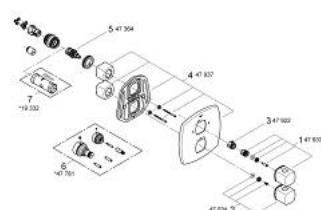

19 937 IG0 GRANDERA ТЕРМОСТАТ ДЛЯ ДУШУ ІЗ ВБУДОВАНИМ ПЕРЕМИКАЧЕМ НА 2 ПОЛОЖЕННЯ

ОПИС ПРОДУКТУ

- Колір: хром/золото
- комплект верхньої монтажної частини для GROHE Rapido T 35 500 000
- без блоку прихованого монтажу
- покриття GROHE LongLife
- GROHE SafeStop - попередньо встановлений обмежувач температури на 38°C
- GROHE SafeStop Plus (додаткова опція) - обмежувач температури води до 43°C
- GROHE AquaDimmer багатофункціональний аквадиммер:
 - закриття води і контроль водного потоку
- перемикач: верхній душ/ручний душ
- вбудована Есо-кнопка із функцією Eco-Stop для душу
- із настінними розетками GROHE FastFixation (приховані ексцентрики, ущільнювачі, кріплення)
- металеві рукоятки
- мінімальний рекомендований тиск 1.0 бар

19 937 IG0 GRANDERA ТЕРМОСТАТ ДЛЯ ДУШУ ІЗ ВБУДОВАНИМ ПЕРЕМИКАЧЕМ НА 2 ПОЛОЖЕННЯ

ЗАПАСНІ ЧАСТИНИ , червня 2012 – зараз

- 1: Рукотка (Артикул запчастини 47933IG0)
- 2: Ручка регулювання температури (Артикул запчастини 47934IG0)
- 3: Стопорне кільце (Артикул запчастини 47922000)
- 4: Розетка (Артикул запчастини 47937000)
- 5: Аквадиммер (Артикул запчастини 47364000)
- 6: Набір подовжувачів 27.5 мм (Артикул запчастини 47781000)*
- 7: Свічковий ключ (Артикул запчастини 19332000)*