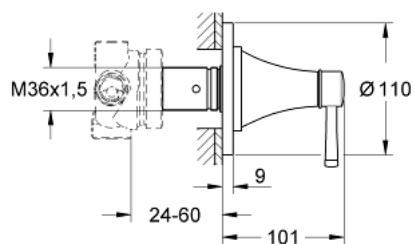

19 942 IG0 GRANDERA ПЕРЕМИКАЧ НА 5 ПОЛОЖЕНЬ

ОПИС ПРОДУКТУ

- Колір: хром/золото
- комплект верхньої монтажної частини для
 - 29 708 000
 - 29 714 000
- без блоку прихованого монтажу
- GROHE LongLife поверхня
- мінімальний рекомендований тиск 1.0 бар

19 942 IG0 GRANDERA ПЕРЕМИКАЧ НА 5 ПОЛОЖЕНЬ

ЗАПАСНІ ЧАСТИНИ , червня 2012 – зараз

1: Рукіятка (Артикул запчастини 48215IG0)

2: Подовжувач (Артикул запчастини 45439000)