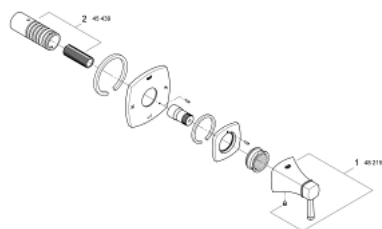

19 942 IG0 GRANDERA ПЕРЕМИКАЧ НА 5 ПОЛОЖЕНЬ

ОПИС ПРОДУКТУ

- Колір: хром/золото
- комплект верхньої монтажної частини для
 - 29 708 000
 - 29 714 000
- без блоку прихованого монтажу
- GROHE LongLife поверхня
- мінімальний рекомендований тиск 1.0 бар

19 942 IG0 GRANDERA ПЕРЕМИКАЧ НА 5 ПОЛОЖЕНЬ

ЗАПАСНІ ЧАСТИНИ , червня 2012 – зараз

1: Рукіятка (Артикул запчастини 48215IG0)

2: Подовжувач (Артикул запчастини 45439000)