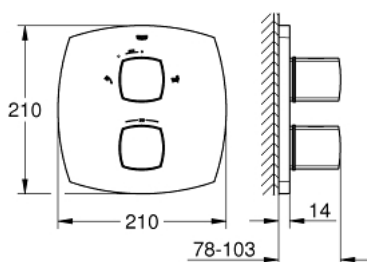

19 948 000 GRANDERA ТЕРМОСТАТ ДЛЯ ВАННИ ІЗ ВБУДОВАНИМ ПЕРЕМИКАЧЕМ НА 2 ПОЛОЖЕННЯ

ОПИС ПРОДУКТУ

- Колір: хром
- комплект верхньої монтажної частини для
- GROHE Rapido T 35 500 000
- без блоку прихованого монтажу
- GROHE LongLife поверхня
- GROHE SafeStop - попередньо встановлений обмежувач температури на 38°C
- GROHE SafeStop Plus (додаткова опція) - обмежувач температури води до 43°C
- GROHE AquaDimmer багатофункціональний аквадиммер:
- закриття води і контроль водного потоку
- перемикач: ручний душ/вилив на ванну
- вбудована Есо-кнопка із функцією Есо-Stop для душу
- із настінними розетками GROHE FastFixation (приховані ексцентрики, ущільнювачі, кріплення)
- металеві рукоятки

19 948 000 GRANDERA ТЕРМОСТАТ ДЛЯ ВАННИ ІЗ ВБУДОВАНИМ ПЕРЕМИКАЧЕМ НА 2 ПОЛОЖЕННЯ

ЗАПАСНІ ЧАСТИНИ , листопада 2015 – зараз

- 1: Запірна ручка (Артикул запчастини 47933000)
- 2: Ручка регулювання температури (Артикул запчастини 47934000)
- 3: Стопорне кільце (Артикул запчастини 47922000)
- 4: Розетка (Артикул запчастини 47932000)
- 5: Аквадиммер (Артикул запчастини 47364000)
- 6: Адаптер (Артикул запчастини 12701000)
- 7: Набір подовжувачів 27.5 мм (Артикул запчастини 47781000)*
- 8: Свічковий ключ (Артикул запчастини 19332000)*