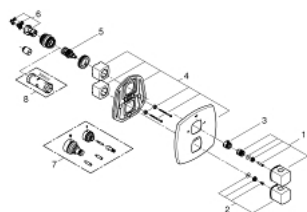

19 948 000 GRANDERA ТЕРМОСТАТ ДЛЯ ВАННИ ІЗ ВБУДОВАНИМ ПЕРЕМИКАЧЕМ НА 2 ПОЛОЖЕННЯ

ОПИС ПРОДУКТУ

- Колір: хром
- комплект верхньої монтажної частини для
- GROHE Rapido T 35 500 000
- без блоку прихованого монтажу
- GROHE LongLife поверхня
- GROHE SafeStop - попередньо встановлений обмежувач температури на 38°C
- GROHE SafeStop Plus (додаткова опція) - обмежувач температури води до 43°C
- GROHE AquaDimmer багатофункціональний аквадиммер:
- закриття води і контроль водного потоку
- перемикач: ручний душ/вилів на ванну
- FlowControl Button - One-button switch to full water flow
- із настінними розетками GROHE FastFixation (приховані ексцентрики, ущільнювачі, кріплення)
- металеві рукоятки

19 948 000 GRANDERA ТЕРМОСТАТ ДЛЯ ВАННИ ІЗ ВБУДОВАНИМ ПЕРЕМИКАЧЕМ НА 2 ПОЛОЖЕННЯ

ЗАПАСНІ ЧАСТИНИ , листопада 2015 – зараз

- 1: Запірна ручка (Артикул запчастини 47933000)
- 2: Ручка регулювання температури (Артикул запчастини 47934000)
- 3: Стопорне кільце (Артикул запчастини 47922000)
- 4: Розетка (Артикул запчастини 47932000)
- 5: Аквадиммер (Артикул запчастини 47364000)
- 6: Адаптер (Артикул запчастини 12701000)
- 7: Набір подовжувачів 27.5 мм (Артикул запчастини 47781000)*
- 8: Свічковий ключ (Артикул запчастини 19332000)*