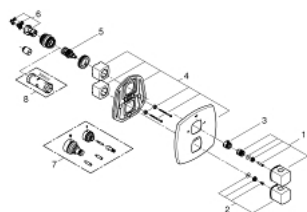

19 948 000 GRANDERA ТЕРМОСТАТ ДЛЯ ВАННИ ІЗ ВБУДОВАНИМ ПЕРЕМИКАЧЕМ НА 2 ПОЛОЖЕННЯ

ОПИС ПРОДУКТУ

- Колір: хром
- комплект верхньої монтажної частини для
- GROHE Rapido T 35 500 000
- без блоку прихованого монтажу
- GROHE LongLife поверхня
- GROHE SafeStop - попередньо встановлений обмежувач температури на 38°C
- GROHE SafeStop Plus (додаткова опція) - обмежувач температури води до 43°C
- GROHE AquaDimmer багатофункціональний аквадиммер:
- закриття води і контроль водного потоку
- перемикач: ручний душ/вилив на ванну
- вбудована Есо-кнопка із функцією Есо-Stop для душу
- із настінними розетками GROHE FastFixation (приховані ексцентрики, ущільнювачі, кріплення)
- металеві рукоятки

19 948 000 GRANDERA ТЕРМОСТАТ ДЛЯ ВАННИ ІЗ ВБУДОВАНИМ ПЕРЕМИКАЧЕМ НА 2 ПОЛОЖЕННЯ

ЗАПАСНІ ЧАСТИНИ , листопада 2015 – зараз

- 1: Запірна ручка (Артикул запчастини 47933000)
- 2: Ручка регулювання температури (Артикул запчастини 47934000)
- 3: Стопорне кільце (Артикул запчастини 47922000)
- 4: Розетка (Артикул запчастини 47932000)
- 5: Аквадиммер (Артикул запчастини 47364000)
- 6: Адаптер (Артикул запчастини 12701000)
- 7: Набір подовжувачів 27.5 мм (Артикул запчастини 47781000)*
- 8: Свічковий ключ (Артикул запчастини 19332000)*