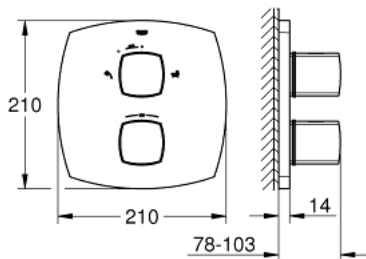

19 948 000 GRANDERA ТЕРМОСТАТ ДЛЯ ВАННИ ІЗ ВБУДОВАНИМ ПЕРЕМИКАЧЕМ НА 2 ПОЛОЖЕННЯ

ОПИС ПРОДУКТУ

- Колір: хром
- комплект верхньої монтажної частини для
- GROHE Rapido T 35 500 000
- без блоку прихованого монтажу
- GROHE LongLife поверхня
- GROHE SafeStop - попередньо встановлений обмежувач температури на 38°C
- GROHE SafeStop Plus (додаткова опція) - обмежувач температури води до 43°C
- GROHE AquaDimmer багатофункціональний аквадиммер:
- закриття води і контроль водного потоку
- перемикач: ручний душ/вилів на ванну
- FlowControl Button - One-button switch to full water flow
- із настінними розетками GROHE FastFixation (приховані ексцентрики, ущільнювачі, кріплення)
- металеві рукоятки

19 948 000 GRANDERA ТЕРМОСТАТ ДЛЯ ВАННИ ІЗ ВБУДОВАНИМ ПЕРЕМИКАЧЕМ НА 2 ПОЛОЖЕННЯ

ЗАПАСНІ ЧАСТИНИ , листопада 2015 – зараз

- 1: Запірна ручка (Артикул запчастини 47933000)
- 2: Ручка регулювання температури (Артикул запчастини 47934000)
- 3: Стопорне кільце (Артикул запчастини 47922000)
- 4: Розетка (Артикул запчастини 47932000)
- 5: Аквадиммер (Артикул запчастини 47364000)
- 6: Адаптер (Артикул запчастини 12701000)
- 7: Набір подовжувачів 27.5 мм (Артикул запчастини 47781000)*
- 8: Свічковий ключ (Артикул запчастини 19332000)*