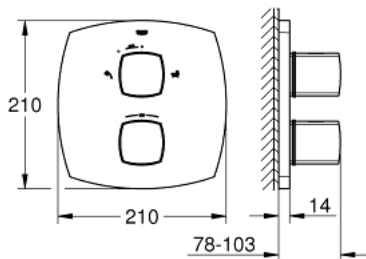

## 19 948 IG0 GRANDERA ТЕРМОСТАТ ДЛЯ ВАННИ ІЗ ВБУДОВАНИМ ПЕРЕМИКАЧЕМ НА 2 ПОЛОЖЕННЯ

### ОПИС ПРОДУКТУ

- Колір: хром/золото
- комплект верхньої монтажної частини для GROHE Rapido T 35 500 000
- без блоку прихованого монтажу
- GROHE LongLife поверхня
- GROHE SafeStop - попередньо встановлений обмежувач температури на 38°C
- GROHE SafeStop Plus (додаткова опція) - обмежувач температури води до 43°C
- GROHE AquaDimmer багатофункціональний аквадиммер:
  - закриття води і контроль водного потоку
  - перемикач: ручний душ/вилив на ванну
- вбудована Есо-кнопка із функцією Есо-Stop для душу
- із настінними розетками GROHE FastFixation (приховані ексцентрики, ущільнювачі, кріплення)
- металеві рукоятки