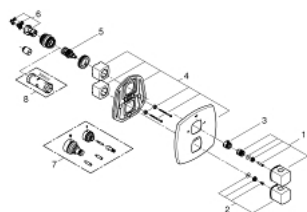

19 948 IG0 GRANDERA ТЕРМОСТАТ ДЛЯ ВАННИ ІЗ ВБУДОВАНИМ ПЕРЕМИКАЧЕМ НА 2 ПОЛОЖЕННЯ

ЗАПАСНІ ЧАСТИНИ , листопада 2015 – зараз

- 1: Рукотка (Артикул запчастини 47933IG0)
- 2: Ручка регулювання температури (Артикул запчастини 47934IG0)
- 3: Стопорне кільце (Артикул запчастини 47922000)
- 4: Розетка (Артикул запчастини 47932000)
- 5: Аквадиммер (Артикул запчастини 47364000)
- 6: Адаптер (Артикул запчастини 12701000)
- 7: Набір подовжувачів 27.5 мм (Артикул запчастини 47781000)*
- 8: Свічковий ключ (Артикул запчастини 19332000)*

* Додаткові аксесуари