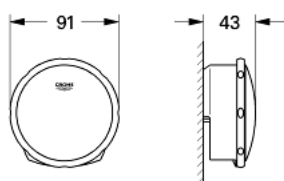

### ОПИС ПРОДУКТУ

- Колір: хром
- комплект верхньої монтажної частини
- складається із:
  - розетки
  - впускного елемента
  - зливної заглушки
  - набору для монтажу
- у комбінації із Talentofill 28 990/28 991
- GROHE LongLife поверхня