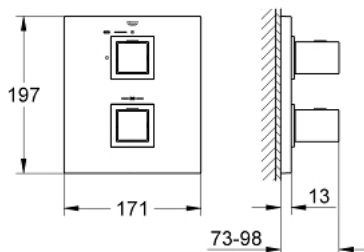

19 959 000 GROHTHERM CUBE ТЕРМОСТАТ ДЛЯ ДУШУ

ОПИС ПРОДУКТУ

- Колір: хром
- комплект верхньої монтажної частини для GROHE Rapido T 35 500 000/35 050 000
- настінна розетка із прихованим ущільнювачем і кріпленнями
- GROHE LongLife поверхня
- GROHE SafeStop - попередньо встановлений обмежувач температури на 38°C
- GROHE SafeStop Plus (додаткова опція) - обмежувач температури води до 43°C
- рукоятка регулювання водного потоку із кнопкою GROHE EcoButton (економічна кнопка із індивідуальними налаштуваннями стопору)
- Carbodur керамічний вентиль 1/2", 180°
- без блоку прихованого монтажу

19 959 000 GROHTHERM CUBE ТЕРМОСТАТ ДЛЯ ДУШУ

ЗАПАСНІ ЧАСТИНИ , квітня 2014 – зараз

1: Ручка регулювання температури (Артикул запчастини 47958000)

1.1: Захисна кришка (Артикул запчастини 4795900М)

2: Запірна ручка (Артикул запчастини 47964000)

2.1: Захисна кришка (Артикул запчастини 4795900М)

3: Розетка (Артикул запчастини 47963000)

4: Керамічна голівка 1/2" (Артикул запчастини 45346000)

4.1: Ущільнювальне кільце Ø 18,2 x Ø 1,7 (Артикул запчастини 0392400М)