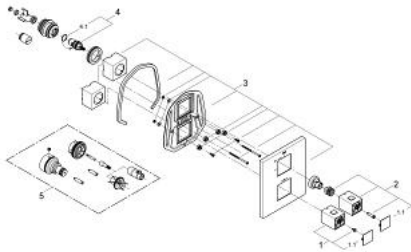

19 959 000 GROHTHERM CUBE ТЕРМОСТАТ ДЛЯ ДУШУ

ОПИС ПРОДУКТУ

- Колір: хром
- комплект верхньої монтажної частини для GROHE Rapido T 35 500 000/35 050 000
- настінна розетка із прихованим ущільнювачем і кріпленнями
- GROHE LongLife поверхня
- GROHE SafeStop - попередньо встановлений обмежувач температури на 38°C
- GROHE SafeStop Plus (додаткова опція) - обмежувач температури води до 43°C
- рукоятка регулювання водного потоку із кнопкою GROHE EcoButton (економічна кнопка із індивідуальними налаштуваннями стопору)
- Carbodur керамічний вентиль 1/2", 180°
- без блоку прихованого монтажу

19 959 000 GROHTHERM CUBE ТЕРМОСТАТ ДЛЯ ДУШУ

ЗАПАСНІ ЧАСТИНИ , квітня 2014 – зараз

1: Ручка регулювання температури (Артикул запчастини 47958000)

1.1: Захисна кришка (Артикул запчастини 4795900М)

2: Запірна ручка (Артикул запчастини 47964000)

2.1: Захисна кришка (Артикул запчастини 4795900М)

3: Розетка (Артикул запчастини 47963000)

4: Керамічна голівка 1/2" (Артикул запчастини 45346000)

4.1: Ущільнювальне кільце Ø 18,2 x Ø 1,7 (Артикул запчастини 0392400М)