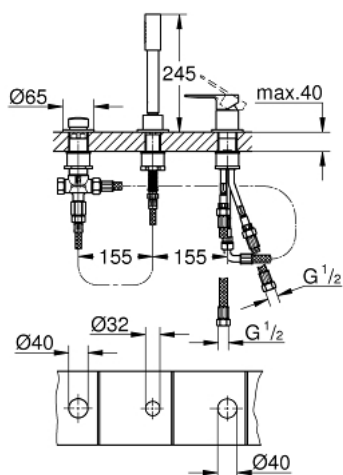

## 19 965 001 LINEARE ОДНОВАЖІЛЬНИЙ ЗМІШУВАЧ НА ВАННУ НА ТРИ ОТВОРИ

### ОПИС ПРОДУКТУ

- Колір: хром
- монтаж на 3 отвори
- GROHE SilkMove 35 мм керамічний картридж
- GROHE LongLife поверхня
- робочий елемент одноважільного змішувача
- перемикач ванна/душ
- ручний душ з металевою лійкою
- металевий душовий шланг 2000 мм (завжди у хромі для будь-якого кольору набору)
- гнучкі з'єднувальні шланги
- підключення для душового шлангу
- захист від зворотнього потоку
- для використання із 29 037 000
- для поєднання із 28 990 / 28 991
- мінімальний рекомендований тиск 1.0 бар

## 19 965 001 LINEARE ОДНОВАЖІЛЬНИЙ ЗМІШУВАЧ НА ВАННУ НА ТРИ ОТВОРИ

**ЗАПАСНІ ЧАСТИНИ** , липня 2016 – зараз

- 1: Важіль (Артикул запчастини 46983000)
  - 2: Картридж (Артикул запчастини 46374000)
  - 3: З'єднувальний шланг (Артикул запчастини 07227000)
  - 4: Фільтр для затримання бруду (Артикул запчастини 0700200M)
  - 5: Конусна гайка (Артикул запчастини 08864000)
  - 6: Притискна пружина (Артикул запчастини 00869000)
  - 7: Ручка перемикача (Артикул запчастини 46721000)
  - 8: Перемикач (Артикул запчастини 45443000)
  - 8.1: Ущільнювальна шайба  $\varnothing 6 \times \varnothing 2$  (Артикул запчастини 0128300M)
  - 8.2: Ущільнювальна шайба (Артикул запчастини 0120500M)
  - 9: Змінний комплект для кріплення хвостовика (Артикул запчастини 45444000)
  - 10: Зворотний клапан (Артикул запчастини 08565000)
  - 11: З'єднувальний шланг (Артикул запчастини 07300000)
  - 12: Металевий душовий шланг (Артикул запчастини 28146000)
  - 13: Свічковий ключ (Артикул запчастини 19332000)\*
- \* Додаткові аксесуари