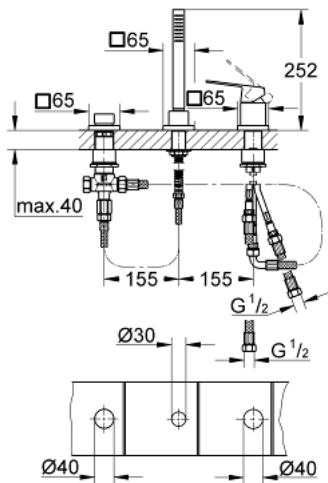

19 966 000 EUROCUBE ОДНОВАЖІЛЬНИЙ ЗМІШУВАЧ ДЛЯ ВАННИ НА 3 ОТВОРИ

ОПИС ПРОДУКТУ

- Колір: хром
- GROHE SilkMove 46 мм керамічний картридж
- GROHE LongLife поверхня
- складається із:
 - робочий елемент одноважільного змішувача
 - перемикач ванна/душ
 - без виливу
 - ручний душ Euphoria Cube (27 699 000) 9.4 л/хв
 - металевий душовий шланг 2000 мм (завжди у хромі для будь-якого кольору набору)
 - гнучкі з'єднувальні шланги
 - підключення для душового шлангу
 - захист від зворотнього потоку
 - для використання із 29 037 000
 - для поєднання із 28 990 / 28 991

19 966 000 EUROCUBE ОДНОВАЖИЛЬНИЙ ЗМІШУВАЧ ДЛЯ ВАННИ НА 3 ОТВОРИ

ЗАПАСНІ ЧАСТИНИ , березня 2019 – зараз

- 1: Важіль (Артикул запчастини 46782000)
- 2: Картридж (Артикул запчастини 46048000)
- 3: З'єднувальний шланг (Артикул запчастини 07227000)
- 4: Фільтр для затримання бруду (Артикул запчастини 0700200M)
- 5: Конусна гайка (Артикул запчастини 08864000)
- 6: Притискна пружина (Артикул запчастини 00869000)
- 7: Ручка перемикача (Артикул запчастини 48126000)
- 8: Перемикач (Артикул запчастини 45443000)
- 8.1: Ущільнювальна шайба $\varnothing 6 \times \varnothing 2$ (Артикул запчастини 0128300M)
- 8.2: Ущільнювальна шайба (Артикул запчастини 0120500M)
- 9: Змінний комплект для кріплення хвостовика (Артикул запчастини 45444000)
- 10: Зворотний клапан (Артикул запчастини 08565000)
- 11: З'єднувальний шланг (Артикул запчастини 07300000)
- 12: Металевий душовий шланг (Артикул запчастини 28146000)
- 13: Обмежувач температури (Артикул запчастини 46375000)*
- 14: Свічковий ключ (Артикул запчастини 19332000)*