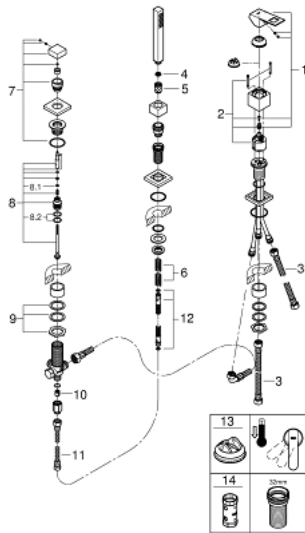

19 966 000 EUROCUBE ОДНОВАЖІЛЬНИЙ ЗМІШУВАЧ ДЛЯ ВАННИ НА 3 ОТВОРИ

ОПИС ПРОДУКТУ

- Колір: хром
- GROHE SilkMove 46 мм керамічний картридж
- GROHE LongLife поверхня
- складається із:
 - робочий елемент одноважільного змішувача
 - перемикач ванна/душ
 - без виливу
 - ручний душ Euphoria Cube (27 699 000) 9.4 л/хв
 - металевий душовий шланг 2000 мм (завжди у хромі для будь-якого кольору набору)
 - гнучкі з'єднувальні шланги
 - підключення для душового шлангу
 - захист від зворотнього потоку
 - для використання із 29 037 000
 - для поєднання із 28 990 / 28 991

19 966 000 EUROCUBE ОДНОВАЖИЛЬНИЙ ЗМІШУВАЧ ДЛЯ ВАННИ НА 3 ОТВОРИ

ЗАПАСНІ ЧАСТИНИ , березня 2019 – зараз

- 1: Важіль (Артикул запчастини 46782000)
- 2: Картридж (Артикул запчастини 46048000)
- 3: З'єднувальний шланг (Артикул запчастини 07227000)
- 4: Фільтр для затримання бруду (Артикул запчастини 0700200M)
- 5: Конусна гайка (Артикул запчастини 08864000)
- 6: Притискна пружина (Артикул запчастини 00869000)
- 7: Ручка перемикача (Артикул запчастини 48126000)
- 8: Перемикач (Артикул запчастини 45443000)
- 8.1: Ущільнювальна шайба $\varnothing 6 \times \varnothing 2$ (Артикул запчастини 0128300M)
- 8.2: Ущільнювальна шайба (Артикул запчастини 0120500M)
- 9: Змінний комплект для кріплення хвостовика (Артикул запчастини 45444000)
- 10: Зворотний клапан (Артикул запчастини 08565000)
- 11: З'єднувальний шланг (Артикул запчастини 07300000)
- 12: Металевий душовий шланг (Артикул запчастини 28146000)
- 13: Обмежувач температури (Артикул запчастини 46375000)*
- 14: Свічковий ключ (Артикул запчастини 19332000)*