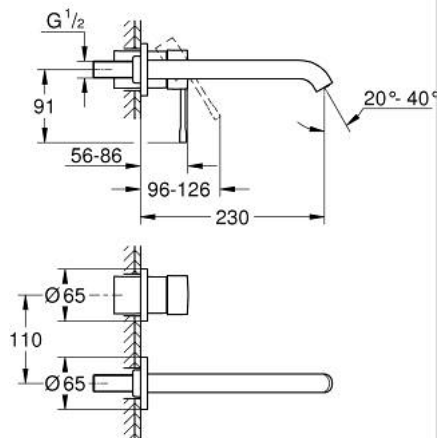

19 967 001 ESSENCE ЗМІШУВАЧ ДЛЯ РАКОВИНИ НА 2 ОТВОРИ L-РОЗМІРУ

ОПИС ПРОДУКТУ

- Колір: хром
- настінний монтаж
- комплект верхньої монтажної частини для вбудованої частини 23 571 000 / 32 635 000
- без блоку прихованого монтажу
- металева розетка
- металевий важіль
- GROHE LongLife поверхня
- GROHE EcoJoy – технологія неперевершеного потоку при економному використанні води
- maximum flow rate (at 3 bar): 5.7 l/min
- GROHE AquaGuide аератор, що регулюється
- міжосьова відстань 110 мм
- виступ 230 мм

19 967 001 ESSENCE ЗМІШУВАЧ ДЛЯ РАКОВИНИ НА 2 ОТВОРИ L-РОЗМІРУ

ЗАПАСНІ ЧАСТИНИ , січня 2024 – зараз

1: Важіль (Артикул запчастини 46916000)

2: Вилив (Артикул запчастини 48639000)

2.1: Аератор (Артикул запчастини 48480000)

2.2: Гвинт (Артикул запчастини 43094000)

3: Подовжувач (Артикул запчастини 46943000)*

* Додаткові аксесуари