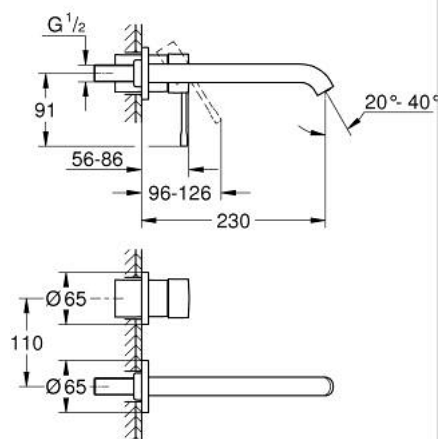

19 967 243 1 ESSENCE ЗМІШУВАЧ ДЛЯ РАКОВИНИ НА 2 ОТВОРИ L-РОЗМІРУ

ОПИС ПРОДУКТУ

- Колір: матовий чорний
- настінний монтаж
- комплект верхньої монтажної частини для вбудованої частини 23 571 000 / 32 635 000
- без блоку прихованого монтажу
- металева розетка
- металевий важіль
- GROHE EcoJoy – технологія неперевершеного потоку при економічному використанні води
- maximum flow rate (at 3 bar): 5.7 l/min
- GROHE AquaGuide аератор, що регулюється
- міжосьова відстань 110 мм
- виступ 230 мм

19 967 243 1 ESSENCE ЗМІШУВАЧ ДЛЯ РАКОВИНИ НА 2 ОТВОРИ L-РОЗМІРУ

ЗАПАСНІ ЧАСТИНИ , травня 2024 – зараз

1: Важіль (Артикул запчастини 469162430)

2: Вилив (Артикул запчастини 486392430)

2.1: Аератор (Артикул запчастини 48480000)

2.2: Гвинт (Артикул запчастини 43094000)

3: Подовжувач (Артикул запчастини 46943000)*

* Додаткові аксесуари