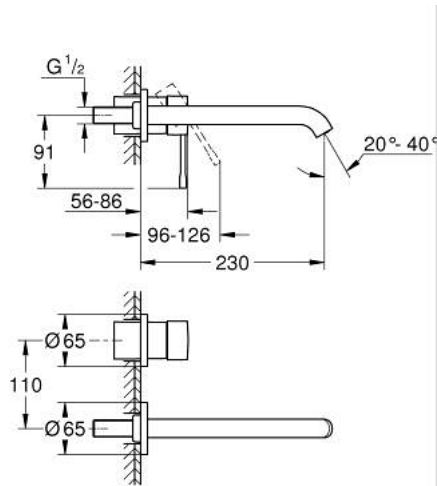

19 967 A01 ESSENCE ЗМІШУВАЧ ДЛЯ РАКОВИНИ НА 2 ОТВОРИ L-РОЗМІРУ

ОПИС ПРОДУКТУ

- Колір: графіт темний
- настінний монтаж
- комплект верхньої монтажної частини для вбудованої частини 23 571 000 / 32 635 000
- без блоку прихованого монтажу
- металева розетка
- металевий важіль
- покриття GROHE LongLife
- GROHE EcoJoy аератор 5.7 л/хв
- GROHE AquaGuide аератор, що регулюється
- міжосьова відстань 110 мм
- виступ 230 мм

19 967 A01 ESSENCE ЗМІШУВАЧ ДЛЯ РАКОВИНИ НА 2 ОТВОРИ L-РОЗМІРУ

ЗАПАСНІ ЧАСТИНИ , січня 2024 – зараз

1: Важіль (Артикул запчастини 46916A00)

2: Вилив (Артикул запчастини 48639A00)

2.1: Аератор (Артикул запчастини 48480000)

2.2: Гвинт (Артикул запчастини 43094000)

3: Подовжувач (Артикул запчастини 46943000)*

* Додаткові аксесуари