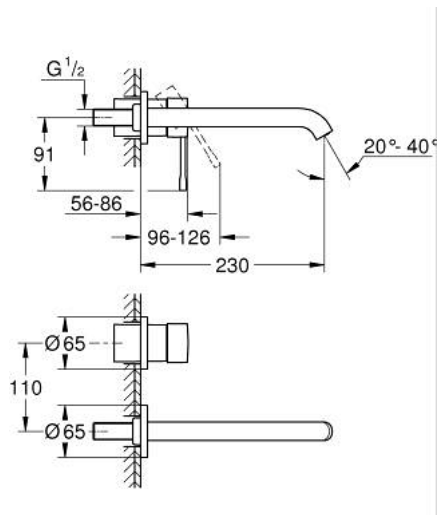

19 967 AL1 ESSENCE ЗМІШУВАЧ ДЛЯ РАКОВИНИ НА 2 ОТВОРИ L-РОЗМІРУ

ОПИС ПРОДУКТУ

- Колір: графіт темний матовий
- настінний монтаж
- комплект верхньої монтажної частини для вбудованої частини 23 571 000 / 32 635 000
- без блоку прихованого монтажу
- металева розетка
- металевий важіль
- покриття GROHE LongLife
- GROHE EcoJoy аератор 5.7 л/хв
- GROHE AquaGuide аератор, що регулюється
- міжосьова відстань 110 мм
- виступ 230 мм

19 967 AL1 ESSENCE ЗМІШУВАЧ ДЛЯ РАКОВИНИ НА 2 ОТВОРИ L-РОЗМІРУ

ЗАПАСНІ ЧАСТИНИ , січня 2024 – зараз

1: Важіль (Артикул запчастини 46916AL0)

2: Вилив (Артикул запчастини 48639AL0)

2.1: Аератор (Артикул запчастини 48480000)

2.2: Гвинт (Артикул запчастини 43094000)

3: Подовжувач (Артикул запчастини 46943000)*

* Додаткові аксесуари