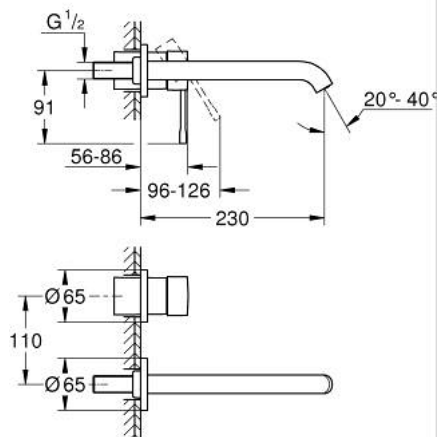

19 967 AL1 ESSENCE ЗМІШУВАЧ ДЛЯ РАКОВИНИ НА 2 ОТВОРИ L-РОЗМІРУ

ОПИС ПРОДУКТУ

- Колір: графіт темний матовий
- настінний монтаж
- комплект верхньої монтажної частини для вбудованої частини 23 571 000 / 32 635 000
- без блоку прихованого монтажу
- металева розетка
- металевий важіль
- покриття GROHE LongLife
- GROHE EcoJoy – технологія неперевершеного потоку при економному використанні води
- maximum flow rate (at 3 bar): 5.7 l/min
- GROHE AquaGuide аератор, що регулюється
- міжосьова відстань 110 мм
- виступ 230 мм

19 967 AL1 ESSENCE ЗМІШУВАЧ ДЛЯ РАКОВИНИ НА 2 ОТВОРИ L-РОЗМІРУ

ЗАПАСНІ ЧАСТИНИ , січня 2024 – зараз

1: Важіль (Артикул запчастини 46916AL0)

2: Вилив (Артикул запчастини 48639AL0)

2.1: Аератор (Артикул запчастини 48480000)

2.2: Гвинт (Артикул запчастини 43094000)

3: Подовжувач (Артикул запчастини 46943000)*

* Додаткові аксесуари