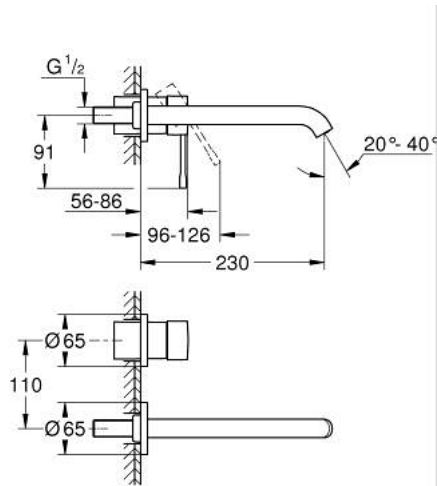

19 967 DA1 ESSENCE ЗМІШУВАЧ ДЛЯ РАКОВИНИ НА 2 ОТВОРИ L-РОЗМІРУ

ОПИС ПРОДУКТУ

- Колір: теплий захід сонця
- настінний монтаж
- комплект верхньої монтажної частини для вбудованої частини 23 571 000 / 32 635 000
- без блоку прихованого монтажу
- металева розетка
- металевий важіль
- покриття GROHE LongLife
- GROHE EcoJoy аератор 5.7 л/хв
- GROHE AquaGuide аератор, що регулюється
- міжосьова відстань 110 мм
- виступ 230 мм

19 967 DA1 ESSENCE ЗМІШУВАЧ ДЛЯ РАКОВИНИ НА 2 ОТВОРИ L-РОЗМІРУ

ЗАПАСНІ ЧАСТИНИ , січня 2024 – зараз

1: Важіль (Артикул запчастини 46916DA0)

2: Вилив (Артикул запчастини 48639DA0)

2.1: Аератор (Артикул запчастини 48480000)

2.2: Гвинт (Артикул запчастини 43094000)

3: Подовжувач (Артикул запчастини 46943000)*

* Додаткові аксесуари