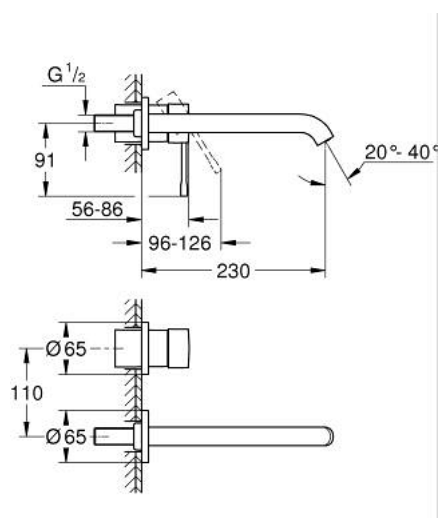

19 967 DC1 ESSENCE ЗМІШУВАЧ ДЛЯ РАКОВИНИ НА 2 ОТВОРИ L-РОЗМІРУ

ОПИС ПРОДУКТУ

- Колір: суперсталь
- покриття GROHE LongLife

19 967 DC1 ESSENCE ЗМІШУВАЧ ДЛЯ РАКОВИНИ НА 2 ОТВОРИ L-РОЗМІРУ

ЗАПАСНІ ЧАСТИНИ , січня 2024 – зараз

1: Важіль (Артикул запчастини 46916DC0)

2: Вилив (Артикул запчастини 48639DC0)

2.1: Аератор (Артикул запчастини 48480000)

2.2: Гвинт (Артикул запчастини 43094000)

3: Подовжувач (Артикул запчастини 46943000)*