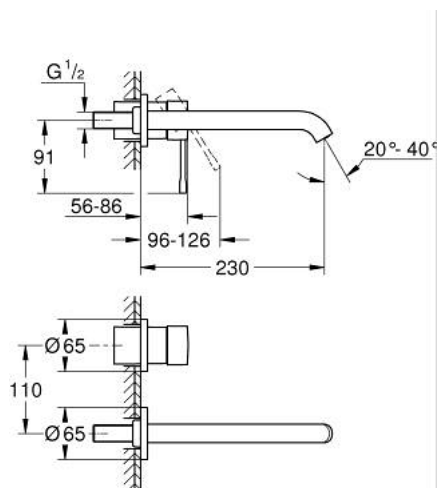

## 19 967 DL1 ESSENCE ЗМІШУВАЧ ДЛЯ РАКОВИНИ НА 2 ОТВОРИ L-РОЗМІРУ

### ОПИС ПРОДУКТУ

- Колір: теплий захід сонця матовий
- настінний монтаж
- комплект верхньої монтажної частини для вбудованої частини 23 571 000 / 32 635 000
- без блоку прихованого монтажу
- металева розетка
- металевий важіль
- покриття GROHE LongLife
- GROHE EcoJoy аератор 5.7 л/хв
- GROHE AquaGuide аератор, що регулюється
- міжосьова відстань 110 мм
- виступ 230 мм

## 19 967 DL1 ESSENCE ЗМІШУВАЧ ДЛЯ РАКОВИНИ НА 2 ОТВОРИ L-РОЗМІРУ

**ЗАПАСНІ ЧАСТИНИ** , січня 2024 – зараз

1: Важіль (Артикул запчастини 46916DL0)

2: Вилив (Артикул запчастини 48639DL0)

2.1: Аератор (Артикул запчастини 48480000)

2.2: Гвинт (Артикул запчастини 43094000)

3: Подовжувач (Артикул запчастини 46943000)\*

\* Додаткові аксесуари