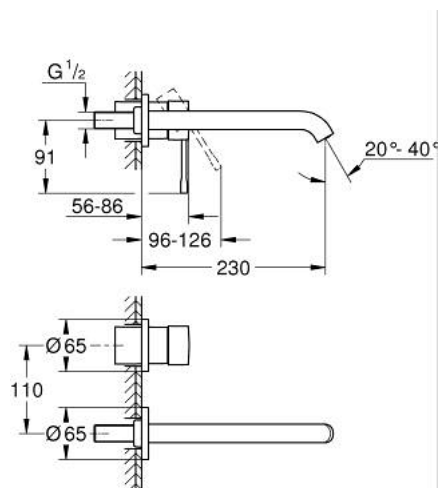

19 967 EN1 ESSENCE ЗМІШУВАЧ ДЛЯ РАКОВИНИ НА 2 ОТВОРИ L-РОЗМІРУ

ОПИС ПРОДУКТУ

- Колір: матовий нікель
- настінний монтаж
- комплект верхньої монтажної частини для вбудованої частини 23 571 000 / 32 635 000
- без блоку прихованого монтажу
- металева розетка
- металевий важіль
- покриття GROHE LongLife
- аератор 5.7 л/хв
- GROHE AquaGuide аератор, що регулюється
- міжосьова відстань 110 мм
- виступ 230 мм

19 967 EN1 ESSENCE ЗМІШУВАЧ ДЛЯ РАКОВИНИ НА 2 ОТВОРИ L-РОЗМІРУ

ЗАПАСНІ ЧАСТИНИ , січня 2024 – зараз

1: Важіль (Артикул запчастини 46916EN0)

2: Вилив (Артикул запчастини 48639EN0)

2.1: Аератор (Артикул запчастини 48480000)

2.2: Гвинт (Артикул запчастини 43094000)

3: Подовжувач (Артикул запчастини 46943000)*

* Додаткові аксесуари