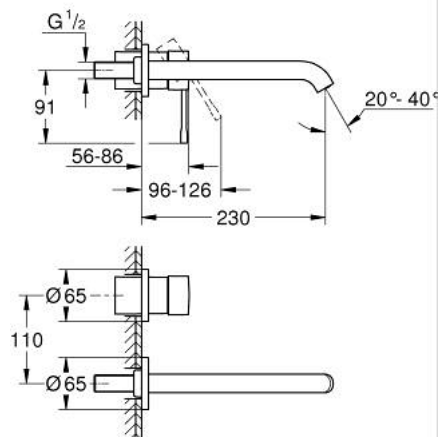

## 19 967 GL1 ESSENCE ЗМІШУВАЧ ДЛЯ РАКОВИНИ НА 2 ОТВОРИ L-РОЗМІРУ

### ОПИС ПРОДУКТУ

- Колір: холодний світанок
- настінний монтаж
- комплект верхньої монтажної частини для вбудованої частини 23 571 000 / 32 635 000
- без блоку прихованого монтажу
- металева розетка
- металевий важіль
- покриття GROHE LongLife
- аератор 5.7 л/хв
- GROHE AquaGuide аератор, що регулюється
- міжосьова відстань 110 мм
- виступ 230 мм

## 19 967 GL1 ESSENCE ЗМІШУВАЧ ДЛЯ РАКОВИНИ НА 2 ОТВОРИ L-РОЗМІРУ

**ЗАПАСНІ ЧАСТИНИ** , січня 2024 – зараз

1: Важіль (Артикул запчастини 46916GL0)

2: Вилив (Артикул запчастини 48639GL0)

2.1: Аератор (Артикул запчастини 48480000)

2.2: Гвинт (Артикул запчастини 43094000)

3: Подовжувач (Артикул запчастини 46943000)\*

\* Додаткові аксесуари