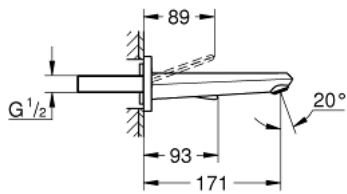

19 968 000 EURODISC JOY ЗМІШУВАЧ ДЛЯ РАКОВИНИ НА 2 ОТВОРИ М-РОЗМІРУ

ОПИС ПРОДУКТУ

- Колір: хром
- настінний монтаж
- комплект верхньої монтажної частини для вбудованої частини 23 429 000
- без блоку прихованого монтажу
- металевий важіль
- GROHE LongLife поверхня
- GROHE EcoJoy – технологія неперевершеного потоку при економному використанні води
- GROHE SpeedClean аератор 5.7 л/хв
- міжосьова відстань 110 мм
- виступ 171 мм
- мінімальний рекомендований тиск 1.0 бар

19 968 000 EURODISC JOY ЗМІШУВАЧ ДЛЯ РАКОВИНИ НА 2 ОТВОРИ М-РОЗМІРУ

ЗАПАСНІ ЧАСТИНИ , серпня 2013 – зараз

1: Важіль (Артикул запчастини 46906000)

2: Аератор (Артикул запчастини 48159000)

3: Комплект подовжувачів, 25 мм (Артикул запчастини 46901000)*