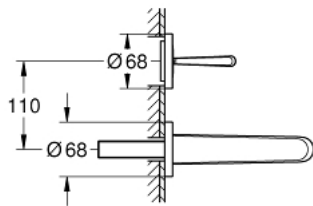

19 968 000 EURODISC JOY ЗМІШУВАЧ ДЛЯ РАКОВИНИ НА 2 ОТВОРИ М-РОЗМІРУ

ОПИС ПРОДУКТУ

- Колір: хром
- настінний монтаж
- комплект верхньої монтажної частини для вбудованої частини 23 429 000
- без блоку прихованого монтажу
- металевий важіль
- GROHE LongLife поверхня
- GROHE EcoJoy – технологія неперевершеного потоку при економному використанні води
- GROHE SpeedClean аератор 5.7 л/хв
- міжосьова відстань 110 мм
- виступ 171 мм
- мінімальний рекомендований тиск 1.0 бар

19 968 000 EURODISC JOY ЗМІШУВАЧ ДЛЯ РАКОВИНИ НА 2 ОТВОРИ М-РОЗМІРУ

ЗАПАСНІ ЧАСТИНИ , серпня 2013 – зараз

1: Важіль (Артикул запчастини 46906000)

2: Аератор (Артикул запчастини 48159000)

3: Комплект подовжувачів, 25 мм (Артикул запчастини 46901000)*