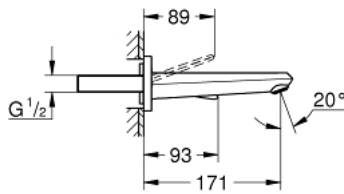

19 968 LS0 EURODISC JOY ЗМІШУВАЧ ДЛЯ РАКОВИНИ НА 2 ОТВОРИ М-РОЗМІРУ

ОПИС ПРОДУКТУ

- Колір: Білий місяць, хром
- настінний монтаж
- комплект верхньої монтажної частини для вбудованої частини 23 429 000
- без блоку прихованого монтажу
- металевий важіль
- GROHE LongLife поверхня
- GROHE EcoJoy – технологія неперевершеного потоку при економному використанні води
- GROHE SpeedClean аератор 5.7 л/хв
- міжосьова відстань 110 мм
- виступ 171 мм
- мінімальний рекомендований тиск 1.0 бар

19 968 LS0 EURODISC JOY ЗМІШУВАЧ ДЛЯ РАКОВИНИ НА 2 ОТВОРИ М-РОЗМІРУ

ЗАПАСНІ ЧАСТИНИ , серпня 2013 – зараз

1: Важіль (Артикул запчастини 46906LS0)

2: Аератор (Артикул запчастини 48159000)

3: Комплект подовжувачів, 25 мм (Артикул запчастини 46901000)*