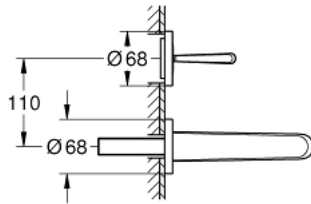

19 968 LS0 EURODISC JOY ЗМІШУВАЧ ДЛЯ РАКОВИНИ НА 2 ОТВОРИ М-РОЗМІРУ

ОПИС ПРОДУКТУ

- Колір: Білий місяць, хром
- настінний монтаж
- комплект верхньої монтажної частини для вбудованої частини 23 429 000
- без блоку прихованого монтажу
- металевий важіль
- GROHE LongLife поверхня
- GROHE EcoJoy – технологія неперевершеного потоку при економному використанні води
- GROHE SpeedClean аератор 5.7 л/хв
- міжосьова відстань 110 мм
- виступ 171 мм
- мінімальний рекомендований тиск 1.0 бар

19 968 LS0 EURODISC JOY ЗМІШУВАЧ ДЛЯ РАКОВИНИ НА 2 ОТВОРИ М-РОЗМІРУ

ЗАПАСНІ ЧАСТИНИ , серпня 2013 – зараз

1: Важіль (Артикул запчастини 46906LS0)

2: Аератор (Артикул запчастини 48159000)

3: Комплект подовжувачів, 25 мм (Артикул запчастини 46901000)*