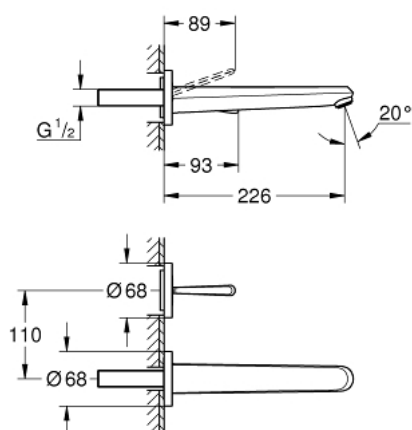

## 19 969 000 EURODISC JOY ЗМІШУВАЧ ДЛЯ РАКОВИНИ НА 2 ОТВОРИ L-РОЗМІРУ

### ОПИС ПРОДУКТУ

- Колір: хром
- настінний монтаж
- комплект верхньої монтажної частини для вбудованої частини 23 429 000
- без блоку прихованого монтажу
- металевий важіль
- GROHE LongLife поверхня
- GROHE EcoJoy – технологія неперевершеного потоку при економному використанні води
- максимальна витрата (при тиску 3 бар) 5 л/хв
- міжосьова відстань 110 мм
- виступ 226 мм
- мінімальний рекомендований тиск 1.0 бар

## 19 969 000 EURODISC JOY ЗМІШУВАЧ ДЛЯ РАКОВИНИ НА 2 ОТВОРИ L-РОЗМІРУ

**ЗАПАСНІ ЧАСТИНИ** , серпня 2013 – зараз

1: Важіль (Артикул запчастини 46906000)

2: Аератор (Артикул запчастини 48159000)

3: Комплект подовжувачів, 25 мм (Артикул запчастини 46901000)\*