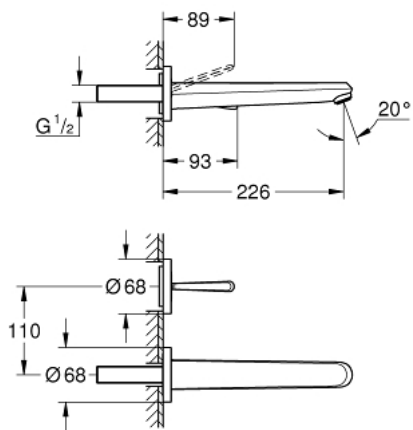

19 969 LS0 EURODISC JOY ЗМІШУВАЧ ДЛЯ РАКОВИНИ НА 2 ОТВОРИ L-РОЗМІРУ

ОПИС ПРОДУКТУ

- Колір: Білий місяць, хром
- настінний монтаж
- комплект верхньої монтажної частини для вбудованої частини 23 429 000
- без блоку прихованого монтажу
- металевий важіль
- GROHE LongLife поверхня
- GROHE EcoJoy – технологія неперевершеного потоку при економному використанні води
- GROHE SpeedClean аератор 5.7 л/хв
- міжосьова відстань 110 мм
- виступ 226 мм
- мінімальний рекомендований тиск 1.0 бар

19 969 LS0 EURODISC JOY ЗМІШУВАЧ ДЛЯ РАКОВИНИ НА 2 ОТВОРИ L-РОЗМІРУ

ЗАПАСНІ ЧАСТИНИ , серпня 2013 – зараз

1: Важіль (Артикул запчастини 46906LS0)

2: Аератор (Артикул запчастини 48159000)

3: Комплект подовжувачів, 25 мм (Артикул запчастини 46901000)*