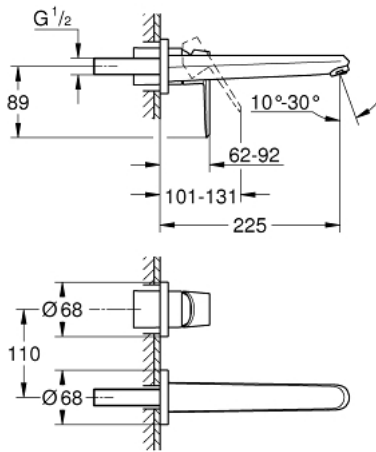

19 974 002 EURODISC COSMOPOLITAN ЗМІШУВАЧ ДЛЯ РАКОВИНИ НА 2 ОТВОРИ 1/2" L-РОЗМІРУ

ОПИС ПРОДУКТУ

- Колір: хром
- настінний монтаж
- комплект верхньої монтажної частини для вбудованої частини 23 571 000 / 32 635 000
- без блоку прихованого монтажу
- металева панель
- металевий важіль
- GROHE LongLife поверхня
- GROHE EcoJoy – технологія неперевершеного потоку при економічному використанні води
- максимальна витрата (при тиску 3 бар) 5 л/хв
- GROHE AquaGuide аератор, що регулюється
- міжосьова відстань 110 мм
- виступ 225 мм

19 974 002 **EURODISC COSMOPOLITAN ЗМІШУВАЧ ДЛЯ РАКОВИНИ НА 2 ОТВОРИ 1/2"**
L-РОЗМІРУ

ЗАПАСНІ ЧАСТИНИ, вересня 2019 – зараз

- 1: Важіль (Артикул запчастини 46742000)
 - 2: Спрямовувач потоку (Артикул запчастини 46837000)
 - 3: Подовжувач (Артикул запчастини 46943000)*
- * Додаткові аксесуари