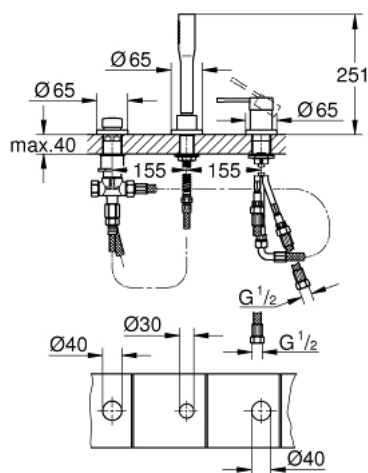

## 19 976 001 ESSENCE ОДНОВАЖІЛЬНИЙ ЗМІШУВАЧ НА ВАННУ НА ТРИ ОТВОРИ

### ОПИС ПРОДУКТУ

- Колір: хром
- монтаж на 3 отвори
- GROHE SilkMove 35 мм керамічний картридж
- GROHE LongLife поверхня
- робочий елемент одноважільного змішувача
- перемикач ванна/душ
- ручний душ (27 400 000)
- металевий душовий шланг 2000 мм (завжди у хромі для будь-якого кольору набору)
- гнучкі з'єднувальні шланги
- підключення для душового шлангу
- захист від зворотнього потоку
- для використання із 29 037 000
- для поєднання із 28 990 / 28 991
- мінімальний рекомендований тиск 1.0 бар

19 976 001 **ESSENCE ОДНОВАЖИЛЬНИЙ ЗМІШУВАЧ НА ВАННУ НА ТРИ ОТВОРИ**

**ЗАПАСНІ ЧАСТИНИ** , січня 2014 – зараз

- 1: Важіль (Артикул запчастини 46916000)
  - 2: Картридж (Артикул запчастини 46374000)
  - 3: З'єднувальний шланг (Артикул запчастини 07227000)
  - 4: Фільтр для затримання бруду (Артикул запчастини 0700200M)
  - 5: Конусна гайка (Артикул запчастини 08864000)
  - 6: Притискна пружина (Артикул запчастини 00869000)
  - 7: Ручка перемикача (Артикул запчастини 46721000)
  - 8: Перемикач (Артикул запчастини 45443000)
  - 8.1: Ущільнювальна шайба  $\varnothing 6 \times \varnothing 2$  (Артикул запчастини 0128300M)
  - 8.2: Ущільнювальна шайба (Артикул запчастини 0120500M)
  - 9: Змінний комплект для кріплення хвостовика (Артикул запчастини 45444000)
  - 10: Зворотний клапан (Артикул запчастини 08565000)
  - 11: З'єднувальний шланг (Артикул запчастини 07300000)
  - 12: Металевий душовий шланг (Артикул запчастини 28146000)
  - 13: Свічковий ключ (Артикул запчастини 19332000)\*
- \* Додаткові аксесуари