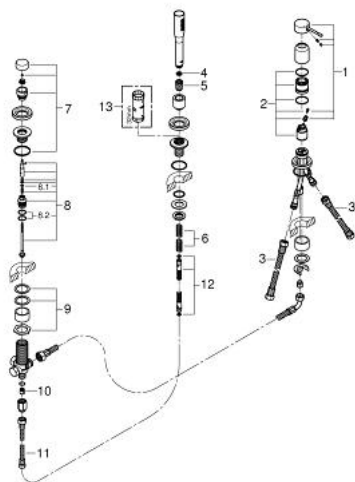

## 19 976 001 ESSENCE ОДНОВАЖІЛЬНИЙ ЗМІШУВАЧ НА ВАННУ НА ТРИ ОТВОРИ

### ОПИС ПРОДУКТУ

- Колір: хром
- монтаж на 3 отвори
- GROHE SilkMove 35 мм керамічний картридж
- GROHE LongLife поверхня
- робочий елемент одноважільного змішувача
- перемикач ванна/душ
- ручний душ (27 400 000)
- металевий душовий шланг 2000 мм (завжди у хромі для будь-якого кольору набору)
- гнучкі з'єднувальні шланги
- підключення для душового шлангу
- захист від зворотнього потоку
- для використання із 29 037 000
- для поєднання із 28 990 / 28 991
- мінімальний рекомендований тиск 1.0 бар

19 976 001 **ESSENCE ОДНОВАЖИЛЬНИЙ ЗМІШУВАЧ НА ВАННУ НА ТРИ ОТВОРИ**

**ЗАПАСНІ ЧАСТИНИ** , січня 2014 – зараз

- 1: Важіль (Артикул запчастини 46916000)
  - 2: Картридж (Артикул запчастини 46374000)
  - 3: З'єднувальний шланг (Артикул запчастини 07227000)
  - 4: Фільтр для затримання бруду (Артикул запчастини 0700200M)
  - 5: Конусна гайка (Артикул запчастини 08864000)
  - 6: Притискна пружина (Артикул запчастини 00869000)
  - 7: Ручка перемикача (Артикул запчастини 46721000)
  - 8: Перемикач (Артикул запчастини 45443000)
  - 8.1: Ущільнювальна шайба  $\varnothing 6 \times \varnothing 2$  (Артикул запчастини 0128300M)
  - 8.2: Ущільнювальна шайба (Артикул запчастини 0120500M)
  - 9: Змінний комплект для кріплення хвостовика (Артикул запчастини 45444000)
  - 10: Зворотний клапан (Артикул запчастини 08565000)
  - 11: З'єднувальний шланг (Артикул запчастини 07300000)
  - 12: Металевий душовий шланг (Артикул запчастини 28146000)
  - 13: Свічковий ключ (Артикул запчастини 19332000)\*
- \* Додаткові аксесуари