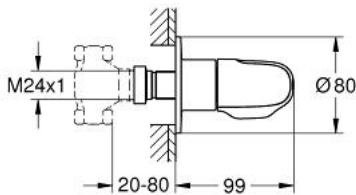

19 981 000 GROHTHERM 1000 НАКЛАДНА ПАНЕЛЬ ПРИХОВАНОГО ВЕНТИЛЯ

ОПИС ПРОДУКТУ

- Колір: хром
- комплект верхньої монтажної частини для вбудованої частини 35 028 000
- для вбудованих вентилів GROHE, 1/2", 3/4", 1"
- без блоку прихованого монтажу
- GROHE LongLife поверхня
- GROHE MetalGrip ергономічна металева рукоятка
- металева розетка з ущільнювачем
- регульована глибина монтажу 20-80 мм
- мінімальний рекомендований тиск 1.0 бар

19 981 000 GROHTHERM 1000 НАКЛАДНА ПАНЕЛЬ ПРИХОВАНОГО ВЕНТИЛЯ

ЗАПАСНІ ЧАСТИНИ , лютого 2014 – зараз

1: Запірна ручка (Артикул запчастини 48269000)

1.1: Захисна кришка (Артикул запчастини 4797400М)

2: Подовжувач для шпиделя (Артикул запчастини 45204000)

3: Розетка (Артикул запчастини 47647000)

4: Комплект подовжувачів, 80 мм (Артикул запчастини 45202000)

5: Комплект подовжувачів 200 мм (Артикул запчастини 45203000)*

* Додаткові аксесуари