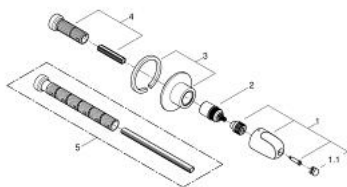

19 981 000 GROHTHERM 1000 НАКЛАДНА ПАНЕЛЬ ПРИХОВАНОГО ВЕНТИЛЯ

ОПИС ПРОДУКТУ

- Колір: хром
- комплект верхньої монтажної частини для вбудованої частини 35 028 000
- для вбудованих вентилів GROHE, 1/2", 3/4", 1"
- без блоку прихованого монтажу
- GROHE LongLife поверхня
- GROHE MetalGrip ергономічна металева рукоятка
- металева розетка з ущільнювачем
- регульована глибина монтажу 20-80 мм
- мінімальний рекомендований тиск 1.0 бар

19 981 000 GROHTHERM 1000 НАКЛАДНА ПАНЕЛЬ ПРИХОВАНОГО ВЕНТИЛЯ

ЗАПАСНІ ЧАСТИНИ , лютого 2014 – зараз

1: Запірна ручка (Артикул запчастини 48269000)

1.1: Захисна кришка (Артикул запчастини 4797400М)

2: Подовжувач для шпиделя (Артикул запчастини 45204000)

3: Розетка (Артикул запчастини 47647000)

4: Комплект подовжувачів, 80 мм (Артикул запчастини 45202000)

5: Комплект подовжувачів 200 мм (Артикул запчастини 45203000)*

* Додаткові аксесуари