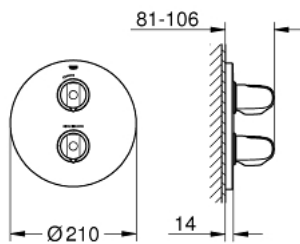

19 984 000 GROHTHERM 1000 ТЕРМОСТАТ ДЛЯ ДУШУ

ОПИС ПРОДУКТУ

- Колір: хром
- комплект верхньої монтажної частини для GROHE Rapido T 35 500 000
- із настінними розетками GROHE FastFixation (приховані ексцентрики, ущільнювачі, кріплення)
- GROHE LongLife поверхня
- GROHE MetalGrip ергономічна металева рукоятка
- GROHE SafeStop - попередньо встановлений обмежувач температури на 38°C
- GROHE SafeStop Plus (додаткова опція) - обмежувач температури води до 43°C
- рукоятка регулювання водного потоку із кнопкою GROHE EcoButton (економічна кнопка із індивідуальними налаштуваннями стопору)
- керамічний вентиль 1/2", 180°
- без блоку прихованого монтажу
- мінімальний рекомендований тиск 1.0 бар
- GROHE EcoJoy – технологія неперевершеного потоку при економічному використанні води

19 984 000 GROHTHERM 1000 ТЕРМОСТАТ ДЛЯ ДУШУ

ЗАПАСНІ ЧАСТИНИ , квітня 2014 – зараз

- 1: Запірна ручка (Артикул запчастини 47972000)
 - 1.1: Захисна кришка (Артикул запчастини 4797400М)
 - 2: Ручка регулювання температури (Артикул запчастини 47973000)
 - 2.1: Захисна кришка (Артикул запчастини 4797400М)
 - 3: Розетка (Артикул запчастини 47809000)
 - 4: Керамічна голівка 1/2" (Артикул запчастини 45346000)
 - 4.1: Ущільнювальне кільце Ø 18,2 x Ø 1,7 (Артикул запчастини 0392400М)
 - 5: Адаптер (Артикул запчастини 12702000)
 - 6: Набір подовжувачів 27.5 мм (Артикул запчастини 47780000)*
- * Додаткові аксесуари