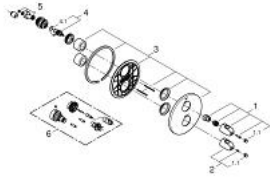

19 984 000 GROHTHERM 1000 ТЕРМОСТАТ ДЛЯ ДУШУ

ОПИС ПРОДУКТУ

- Колір: хром
- комплект верхньої монтажної частини для GROHE Rapido T 35 500 000
- із настінними розетками GROHE FastFixation (приховані ексцентрики, ущільнювачі, кріплення)
- GROHE LongLife поверхня
- GROHE MetalGrip ергономічна металева рукоятка
- GROHE SafeStop - попередньо встановлений обмежувач температури на 38°C
- GROHE SafeStop Plus (додаткова опція) - обмежувач температури води до 43°C
- рукоятка регулювання водного потоку із кнопкою GROHE EcoButton (економічна кнопка із індивідуальними налаштуваннями стопору)
- керамічний вентиль 1/2", 180°
- без блоку прихованого монтажу
- мінімальний рекомендований тиск 1.0 бар
- GROHE EcoJoy – технологія неперевершеного потоку при економічному використанні води

19 984 000 GROHTHERM 1000 ТЕРМОСТАТ ДЛЯ ДУШУ

ЗАПАСНІ ЧАСТИНИ , квітня 2014 – зараз

- 1: Запірна ручка (Артикул запчастини 47972000)
 - 1.1: Захисна кришка (Артикул запчастини 4797400М)
 - 2: Ручка регулювання температури (Артикул запчастини 47973000)
 - 2.1: Захисна кришка (Артикул запчастини 4797400М)
 - 3: Розетка (Артикул запчастини 47809000)
 - 4: Керамічна голівка 1/2" (Артикул запчастини 45346000)
 - 4.1: Ущільнювальне кільце Ø 18,2 x Ø 1,7 (Артикул запчастини 0392400М)
 - 5: Адаптер (Артикул запчастини 12702000)
 - 6: Набір подовжувачів 27.5 мм (Артикул запчастини 47780000)*
- * Додаткові аксесуари