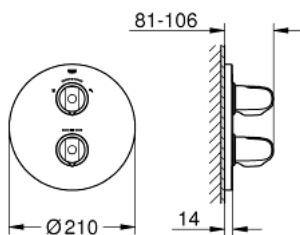

19 985 000 GROHTHERM 1000 ТЕРМОСТАТ ДЛЯ ДУШУ ІЗ ВБУДОВАНИМ ПЕРЕМИКАЧЕМ НА 2 ПОЛОЖЕННЯ

ОПИС ПРОДУКТУ

- Колір: хром
- комплект верхньої монтажної частини для GROHE Rapido T 35 500 000
- із настінними розетками GROHE FastFixation (приховані ексцентрики, ущільнювачі, кріплення)
- GROHE LongLife поверхня
- GROHE MetalGrip ергономічна металева рукоятка
- GROHE SafeStop - попередньо встановлений обмежувач температури на 38°C
- GROHE SafeStop Plus (додаткова опція) - обмежувач температури води до 43°C
- GROHE AquaDimmer багатофункціональний аквадиммер:
 - - вбудована кнопка GROHE EcoButton (кнопка із функцією економії води для душу)
 - - регулювання об'єму водного потоку
 - - перемикач: верхній і ручний душ
- без блоку прихованого монтажу
- мінімальний рекомендований тиск 1.0 бар
- GROHE EcoJoy – технологія неперевершеного потоку при економному використанні води

19 985 000 GROHTHERM 1000 ТЕРМОСТАТ ДЛЯ ДУШУ ІЗ ВБУДОВАНИМ ПЕРЕМИКАЧЕМ НА 2 ПОЛОЖЕННЯ

ЗАПАСНІ ЧАСТИНИ , квітня 2014 – зараз

- 1: Запірна ручка (Артикул запчастини 47976000)
- 1.1: Захисна кришка (Артикул запчастини 4797400M)
- 2: Ручка регулювання температури (Артикул запчастини 47973000)
- 2.1: Захисна кришка (Артикул запчастини 4797400M)
- 3: Стопорне кільце (Артикул запчастини 47986000)
- 4: Розетка (Артикул запчастини 47987000)
- 5: Аквадиммер (Артикул запчастини 47364000)
- 6: Адаптер (Артикул запчастини 12701000)
- 7: Свічковий ключ (Артикул запчастини 19332000)*
- 8: Набір подовжувачів 27.5 мм (Артикул запчастини 47781000)*