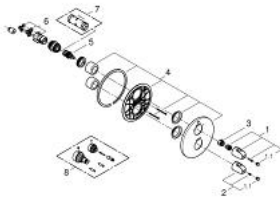

19 985 000 GROHTHERM 1000 ТЕРМОСТАТ ДЛЯ ДУШУ ІЗ ВБУДОВАНИМ ПЕРЕМИКАЧЕМ НА 2 ПОЛОЖЕННЯ

ОПИС ПРОДУКТУ

- Колір: хром
- комплект верхньої монтажної частини для GROHE Rapido T 35 500 000
- із настінними розетками GROHE FastFixation (приховані ексцентрики, ущільнювачі, кріплення)
- GROHE LongLife поверхня
- GROHE MetalGrip ергономічна металева рукоятка
- GROHE SafeStop - попередньо встановлений обмежувач температури на 38°C
- GROHE SafeStop Plus (додаткова опція) - обмежувач температури води до 43°C
- GROHE AquaDimmer багатофункціональний аквадиммер:
 - - вбудована кнопка GROHE EcoButton (кнопка із функцією економії води для душу)
 - - регулювання об'єму водного потоку
 - - перемикач: верхній і ручний душ
- без блоку прихованого монтажу
- мінімальний рекомендований тиск 1.0 бар
- GROHE EcoJoy – технологія неперевершеного потоку при економному використанні води

19 985 000 GROHTHERM 1000 ТЕРМОСТАТ ДЛЯ ДУШУ ІЗ ВБУДОВАНИМ ПЕРЕМИКАЧЕМ НА 2 ПОЛОЖЕННЯ

ЗАПАСНІ ЧАСТИНИ , квітня 2014 – зараз

- 1: Запірна ручка (Артикул запчастини 47976000)
- 1.1: Захисна кришка (Артикул запчастини 4797400M)
- 2: Ручка регулювання температури (Артикул запчастини 47973000)
- 2.1: Захисна кришка (Артикул запчастини 4797400M)
- 3: Стопорне кільце (Артикул запчастини 47986000)
- 4: Розетка (Артикул запчастини 47987000)
- 5: Аквадиммер (Артикул запчастини 47364000)
- 6: Адаптер (Артикул запчастини 12701000)
- 7: Свічковий ключ (Артикул запчастини 19332000)*
- 8: Набір подовжувачів 27.5 мм (Артикул запчастини 47781000)*