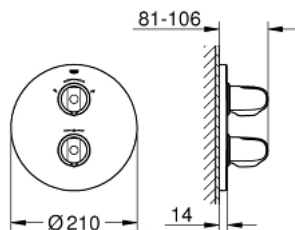

19 986 000 GROHTHERM 1000 ТЕРМОСТАТ ДЛЯ ВАННИ ІЗ ВБУДОВАНИМ ПЕРЕМИКАЧЕМ НА 2 ПОЛОЖЕННЯ

ОПИС ПРОДУКТУ

- Колір: хром
- комплект верхньої монтажної частини для GROHE Rapido T 35 500 000
- із настінними розетками GROHE FastFixation (приховані ексцентрики, ущільнювачі, кріплення)
- GROHE LongLife поверхня
- GROHE MetalGrip ергономічна металева рукоятка
- GROHE SafeStop - попередньо встановлений обмежувач температури на 38°C
- GROHE SafeStop Plus (додаткова опція) - обмежувач температури води до 43°C
- GROHE AquaDimmer багатофункціональний аквадиммер:
 - - вбудована кнопка GROHE EcoButton (кнопка із функцією економії води для душу)
 - - регулювання об'єму водного потоку
 - - перемикач: ванна/душ
- без блоку прихованого монтажу
- GROHE EcoJoy – технологія неперевершеного потоку при економному використанні води

19 986 000 GROHTHERM 1000 ТЕРМОСТАТ ДЛЯ ВАННИ ІЗ ВБУДОВАНИМ ПЕРЕМИКАЧЕМ НА 2 ПОЛОЖЕННЯ

ЗАПАСНІ ЧАСТИНИ , квітня 2014 – зараз

- 1: Запірна ручка (Артикул запчастини 47976000)
- 1.1: Захисна кришка (Артикул запчастини 4797400M)
- 2: Ручка регулювання температури (Артикул запчастини 47973000)
- 2.1: Захисна кришка (Артикул запчастини 4797400M)
- 3: Стопорне кільце (Артикул запчастини 47922000)
- 4: Розетка (Артикул запчастини 47810000)
- 5: Аквадиммер (Артикул запчастини 47364000)
- 6: Адаптер (Артикул запчастини 12701000)
- 7: Свічковий ключ (Артикул запчастини 19332000)*
- 8: Набір подовжувачів 27.5 мм (Артикул запчастини 47781000)*