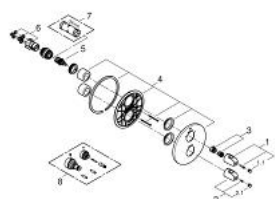

19 986 000 GROHTHERM 1000 ТЕРМОСТАТ ДЛЯ ВАННИ ІЗ ВБУДОВАНИМ ПЕРЕМИКАЧЕМ НА 2 ПОЛОЖЕННЯ

ОПИС ПРОДУКТУ

- Колір: хром
- комплект верхньої монтажної частини для GROHE Rapido T 35 500 000
- із настінними розетками GROHE FastFixation (приховані ексцентрики, ущільнювачі, кріплення)
- GROHE LongLife поверхня
- GROHE MetalGrip ергономічна металева рукоятка
- GROHE SafeStop - попередньо встановлений обмежувач температури на 38°C
- GROHE SafeStop Plus (додаткова опція) - обмежувач температури води до 43°C
- GROHE AquaDimmer багатофункціональний аквадиммер:
 - - вбудована кнопка GROHE EcoButton (кнопка із функцією економії води для душу)
 - - регулювання об'єму водного потоку
 - - перемикач: ванна/душ
- без блоку прихованого монтажу
- GROHE EcoJoy – технологія неперевершеного потоку при економному використанні води

19 986 000 GROHTHERM 1000 ТЕРМОСТАТ ДЛЯ ВАННИ ІЗ ВБУДОВАНИМ ПЕРЕМИКАЧЕМ НА 2 ПОЛОЖЕННЯ

ЗАПАСНІ ЧАСТИНИ , квітня 2014 – зараз

- 1: Запірна ручка (Артикул запчастини 47976000)
- 1.1: Захисна кришка (Артикул запчастини 4797400M)
- 2: Ручка регулювання температури (Артикул запчастини 47973000)
- 2.1: Захисна кришка (Артикул запчастини 4797400M)
- 3: Стопорне кільце (Артикул запчастини 47922000)
- 4: Розетка (Артикул запчастини 47810000)
- 5: Аквадиммер (Артикул запчастини 47364000)
- 6: Адаптер (Артикул запчастини 12701000)
- 7: Свічковий ключ (Артикул запчастини 19332000)*
- 8: Набір подовжувачів 27.5 мм (Артикул запчастини 47781000)*