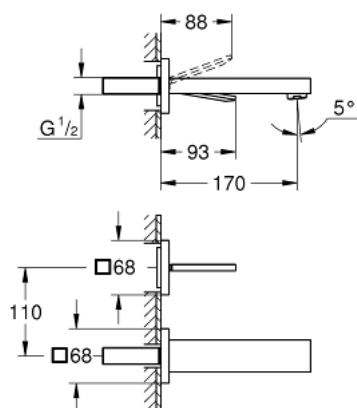

19 997 000 EUROCUBE JOY ЗМІШУВАЧ ДЛЯ РАКОВИНИ НА 2 ОТВОРИ М-РОЗМІРУ

ОПИС ПРОДУКТУ

- Колір: хром
- настінний монтаж
- комплект верхньої монтажної частини для вбудованої частини 23 429 000
- без блоку прихованого монтажу
- GROHE EcoJoy – технологія неперевершеного потоку при економічному використанні води
- максимальна витрата (при тиску 3 бар) 5 л/хв
- міжосьова відстань 110 мм
- виступ 170 мм

19 997 000 EUROCUBE JOY ЗМІШУВАЧ ДЛЯ РАКОВИНИ НА 2 ОТВОРИ М-РОЗМІРУ

ЗАПАСНІ ЧАСТИНИ , квітня 2015 – зараз

1: Важіль (Артикул запчастини 46946000)

2: Аератор (Артикул запчастини 48159000)

3: Комплект подовжувачів, 25 мм (Артикул запчастини 46901000)*