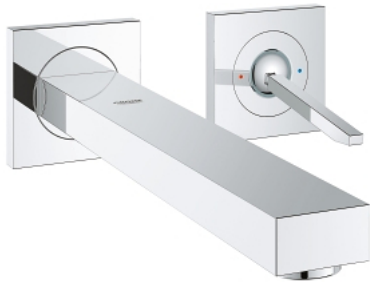

## 19 998 000 EUROCUBE JOY ЗМІШУВАЧ ДЛЯ РАКОВИНИ НА 2 ОТВОРИ L-РОЗМІРУ

### ОПИС ПРОДУКТУ

- Колір: хром
- настінний монтаж
- комплект верхньої монтажної частини для вбудованої частини 23 429 000
- без блоку прихованого монтажу
- покриття GROHE LongLife
- GROHE EcoJoy – технологія неперевершеного потоку при економному використанні води
- максимальна витрата (при тиску 3 бар) 5 л/хв
- міжосьова відстань 110 мм
- виступ 230 мм

## 19 998 000 EUROCUBE JOY ЗМІШУВАЧ ДЛЯ РАКОВИНИ НА 2 ОТВОРИ L-РОЗМІРУ

**ЗАПАСНІ ЧАСТИНИ** , квітня 2015 – зараз

1: Важіль (Артикул запчастини 46946000)

2: Аератор (Артикул запчастини 48159000)

3: Комплект подовжувачів, 25 мм (Артикул запчастини 46901000)\*