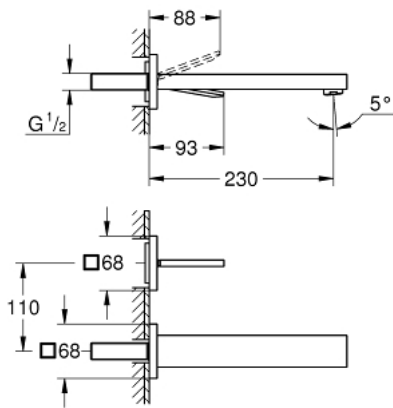

## 19 998 000 EUROCUBE JOY ЗМІШУВАЧ ДЛЯ РАКОВИНИ НА 2 ОТВОРИ L-РОЗМІРУ

### ОПИС ПРОДУКТУ

- Колір: хром
- настінний монтаж
- комплект верхньої монтажної частини для вбудованої частини 23 429 000
- без блоку прихованого монтажу
- покриття GROHE LongLife
- GROHE EcoJoy – технологія неперевершеного потоку при економному використанні води
- максимальна витрата (при тиску 3 бар) 5 л/хв
- міжосьова відстань 110 мм
- виступ 230 мм

## 19 998 000 EUROCUBE JOY ЗМІШУВАЧ ДЛЯ РАКОВИНИ НА 2 ОТВОРИ L-РОЗМІРУ

**ЗАПАСНІ ЧАСТИНИ** , квітня 2015 – зараз

1: Важіль (Артикул запчастини 46946000)

2: Аератор (Артикул запчастини 48159000)

3: Комплект подовжувачів, 25 мм (Артикул запчастини 46901000)\*