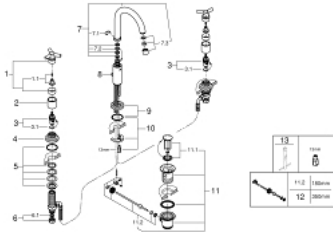

20 008 000 ATRIO ЗМІШУВАЧ ДЛЯ РАКОВИНИ НА 3 ОТВОРИ 1/2" М-РОЗМІРУ

ЗАПАСНІ ЧАСТИНИ , вересня 2016 – зараз

- 1: Ручка Atrio Ypsilon (Артикул запчастини 45603000)
- 1.1: Комплект для підключення змінної ручки (Артикул запчастини 45605000)
- 2: Рукав (Артикул запчастини 08124000)
- 3: Керамічна голівка 1/2" (Артикул запчастини 45882000)
- 3.1: Ущільнювальне кільце \varnothing 18,2 x \varnothing 1,7 (Артикул запчастини 0392400M)
- 4: Розетка (Артикул запчастини 45630000)
- 5: Контргвинти M28 x 1.5 (Артикул запчастини 45025000)
- 6: Накидна гайка 1/2" (Артикул запчастини 1290100M)
- 6.1: Волокнистий ущільнювач \varnothing 18,5 x \varnothing 12 x 2 (Артикул запчастини 0138900M)
- 7: Вилив (Артикул запчастини 13170000)
- 7.1: Запобіжне кільце (Артикул запчастини 0806500M)
- 7.2: Ущільнювальна шайба (Артикул запчастини 0128500M)
- 7.3: Аератор (Артикул запчастини 13935000)
- 8: Висувний стрижень (Артикул запчастини 06575000)
- 9: Розетка (Артикул запчастини 45629000)
- 10: Комплект для кріплення хвостовика (Артикул запчастини 46249000)
- 11: Комплект зливу 1 1/4" (Артикул запчастини 28910000)
- 11.1: Заглушка (Артикул запчастини 07182000)
- 11.2: Ексцентриковий стрижень (Артикул запчастини 07052000)
- 12: Ексцентриковий стрижень (Артикул запчастини 07341000)*
- 13: Монтажний ключ (Артикул запчастини 19017000)*
- * Додаткові аксесуари