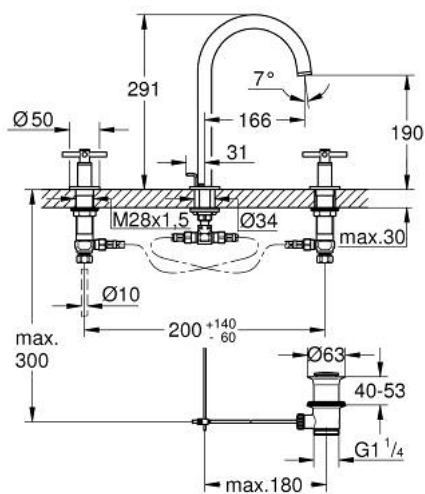

## 20 008 003 ATRIO ЗМІШУВАЧ ДЛЯ РАКОВИНИ НА 3 ОТВОРИ 1/2" М-РОЗМІРУ

### ОПИС ПРОДУКТУ

- Колір: хром
- керамічні вентиля 1/2", 90°
- GROHE LongLife поверхня
- 5.7 л/хв ламінарний струмінь
- обертовий трубкоподібний вилів із аератором і стопором
- набір донних клапанів 1 1/4"
- герметичні гнучкі з'єднувальні шланги між вилівом і боковими вентилями
- з хрестоподібними рукоятками
- Два різні набори ковпачків для рукояток: один із маркуванням "H" і "C", один без маркування.

### ЗАПАСНІ ЧАСТИНИ , квітня 2017 – зараз

- 1: Хрестоподібні ручки (Артикул запчастини 18026003)
  - 2: Керамічна голівка 1/2" (Артикул запчастини 45882000)
  - 2.1: Ущільнювальне кільце Ø 18,2 x Ø 1,7 (Артикул запчастини 0392400M)
  - 3: Керамічна голівка 1/2" (Артикул запчастини 45883000)
  - 3.1: Ущільнювальне кільце Ø 18,2 x Ø 1,7 (Артикул запчастини 0392400M)
  - 4: Накідна гайка 1/2" (Артикул запчастини 1290100M)\*
  - 5: Запобіжне кільце (Артикул запчастини 4826600M)
  - 6: Спрямовувач ламінарного потоку (Артикул запчастини 48408000)
  - 7: Ущільнювальна шайба (Артикул запчастини 0128500M)
  - 8: Висувний стрижень (Артикул запчастини 65196000)
  - 9: Фіксуючий затискач (Артикул запчастини 6554100M)
  - 10: Гнучкий з'єднувальний шланг (Артикул запчастини 45704000)
  - 11: Комплект зливу 1 1/4" (Артикул запчастини 28910000)
  - 11.1: Заглушка (Артикул запчастини 07182000)
  - 11.2: Ексцентриковий стрижень (Артикул запчастини 07052000)
  - 12: З'єднувальна гайка 1/2" x 14,5 мм (Артикул запчастини 1290200M)\*
  - 13: Ексцентриковий стрижень (Артикул запчастини 07341000)\*
- \* Додаткові аксесуари