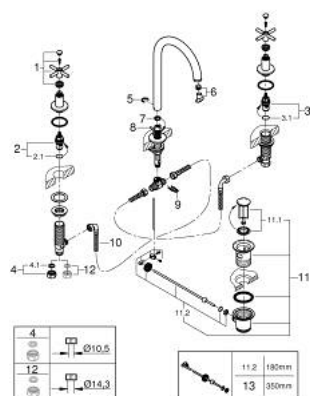

## 20 008 003 ATRIO ЗМІШУВАЧ ДЛЯ РАКОВИНИ НА 3 ОТВОРИ 1/2" М-РОЗМІРУ

### ОПИС ПРОДУКТУ

- Колір: хром
- керамічні вентиля 1/2", 90°
- GROHE LongLife поверхня
- 5.7 л/хв ламінарний струмінь
- обертовий трубкоподібний вилів із аератором і стопором
- набір донних клапанів 1 1/4"
- герметичні гнучкі з'єднувальні шланги між вилівом і боковими вентилями
- з хрестоподібними рукоятками
- Два різні набори ковпачків для рукояток: один із маркуванням "H" і "C", один без маркування.

### ЗАПАСНІ ЧАСТИНИ , квітня 2017 – зараз

- 1: Хрестоподібні ручки (Артикул запчастини 18026003)
  - 2: Керамічна голівка 1/2" (Артикул запчастини 45882000)
  - 2.1: Ущільнювальне кільце Ø 18,2 x Ø 1,7 (Артикул запчастини 0392400M)
  - 3: Керамічна голівка 1/2" (Артикул запчастини 45883000)
  - 3.1: Ущільнювальне кільце Ø 18,2 x Ø 1,7 (Артикул запчастини 0392400M)
  - 4: Накідна гайка 1/2" (Артикул запчастини 1290100M)\*
  - 5: Запобіжне кільце (Артикул запчастини 4826600M)
  - 6: Спрямовувач ламінарного потоку (Артикул запчастини 48408000)
  - 7: Ущільнювальна шайба (Артикул запчастини 0128500M)
  - 8: Висувний стрижень (Артикул запчастини 65196000)
  - 9: Фіксуючий затискач (Артикул запчастини 6554100M)
  - 10: Гнучкий з'єднувальний шланг (Артикул запчастини 45704000)
  - 11: Комплект зливу 1 1/4" (Артикул запчастини 28910000)
  - 11.1: Заглушка (Артикул запчастини 07182000)
  - 11.2: Ексцентриковий стрижень (Артикул запчастини 07052000)
  - 12: З'єднувальна гайка 1/2" x 14,5 мм (Артикул запчастини 1290200M)\*
  - 13: Ексцентриковий стрижень (Артикул запчастини 07341000)\*
- \* Додаткові аксесуари