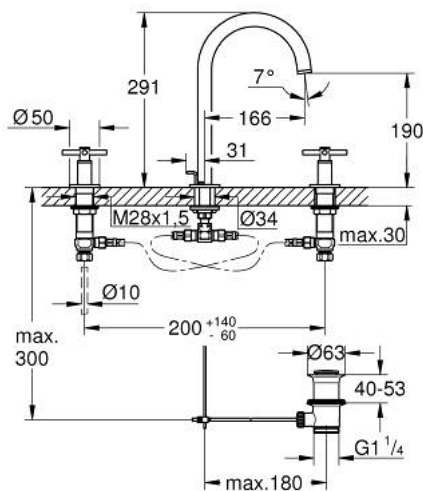

20 008 AL3 ATRIO ЗМІШУВАЧ ДЛЯ РАКОВИНИ НА 3 ОТВОРИ 1/2" М-РОЗМІРУ

ОПИС ПРОДУКТУ

- Колір: графіт темний матовий
- керамічні вентиля 1/2", 90°
- покриття GROHE LongLife
- 5.7 л/хв ламінарний струмінь
- обертовий трубкоподібний вилів із аератором і стопором
- набір донних клапанів 1 1/4"
- герметичні гнучкі з'єднувальні шланги між виливом і боковими вентилями
- з хрестоподібними рукоятками
- Два різні набори ковпачків для рукояток: один із маркуванням "H" і "C", один без маркування.

20 008 AL3 ATRIO ЗМІШУВАЧ ДЛЯ РАКОВИНИ НА 3 ОТВОРИ 1/2" М-РОЗМІРУ

ЗАПАСНІ ЧАСТИНИ , квітня 2017 – зараз

- 1: Хрестоподібні ручки (Артикул запчастини 18026AL3)
 - 2: Керамічна голівка 1/2" (Артикул запчастини 45882000)
 - 2.1: Ущільнювальне кільце Ø 18,2 x Ø 1,7 (Артикул запчастини 0392400M)
 - 3: Керамічна голівка 1/2" (Артикул запчастини 45883000)
 - 3.1: Ущільнювальне кільце Ø 18,2 x Ø 1,7 (Артикул запчастини 0392400M)
 - 4: Накідна гайка 1/2" (Артикул запчастини 1290100M)*
 - 5: Запобіжне кільце (Артикул запчастини 4826600M)
 - 6: Спрямовувач ламінарного потоку (Артикул запчастини 48408000)
 - 7: Ущільнювальна шайба (Артикул запчастини 0128500M)
 - 8: Висувний стрижень (Артикул запчастини 65196AL0)
 - 9: Фіксуючий затискач (Артикул запчастини 6554100M)
 - 10: Гнучкий з'єднувальний шланг (Артикул запчастини 45704000)
 - 11: Комплект зливу 1 1/4" (Артикул запчастини 28910AL0)
 - 11.1: Заглушка (Артикул запчастини 07182AL0)
 - 11.2: Ексцентриковий стрижень (Артикул запчастини 07052000)
 - 12: З'єднувальна гайка 1/2" x 14,5 мм (Артикул запчастини 1290200M)*
 - 13: Ексцентриковий стрижень (Артикул запчастини 07341000)*
- * Додаткові аксесуари