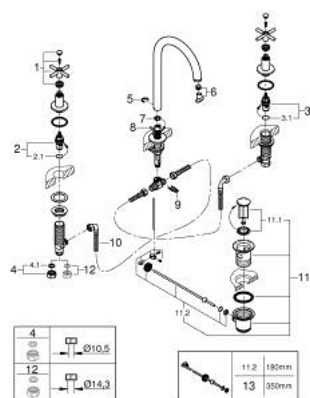

20 008 AL3 ATRIO ЗМІШУВАЧ ДЛЯ РАКОВИНИ НА 3 ОТВОРИ 1/2" М-РОЗМІРУ

ОПИС ПРОДУКТУ

- Колір: графіт темний матовий
- керамічні вентиля 1/2", 90°
- покриття GROHE LongLife
- 5.7 л/хв ламінарний струмінь
- обертовий трубкоподібний вилів із аератором і стопором
- набір донних клапанів 1 1/4"
- герметичні гнучкі з'єднувальні шланги між виливом і боковими вентилями
- з хрестоподібними рукоятками
- Два різні набори ковпачків для рукояток: один із маркуванням "H" і "C", один без маркування.

20 008 AL3 ATRIO ЗМІШУВАЧ ДЛЯ РАКОВИНИ НА 3 ОТВОРИ 1/2" М-РОЗМІРУ

ЗАПАСНІ ЧАСТИНИ , квітня 2017 – зараз

- 1: Хрестоподібні ручки (Артикул запчастини 18026AL3)
 - 2: Керамічна голівка 1/2" (Артикул запчастини 45882000)
 - 2.1: Ущільнювальне кільце Ø 18,2 x Ø 1,7 (Артикул запчастини 0392400M)
 - 3: Керамічна голівка 1/2" (Артикул запчастини 45883000)
 - 3.1: Ущільнювальне кільце Ø 18,2 x Ø 1,7 (Артикул запчастини 0392400M)
 - 4: Накідна гайка 1/2" (Артикул запчастини 1290100M)*
 - 5: Запобіжне кільце (Артикул запчастини 4826600M)
 - 6: Спрямовувач ламінарного потоку (Артикул запчастини 48408000)
 - 7: Ущільнювальна шайба (Артикул запчастини 0128500M)
 - 8: Висувний стрижень (Артикул запчастини 65196AL0)
 - 9: Фіксуючий затискач (Артикул запчастини 6554100M)
 - 10: Гнучкий з'єднувальний шланг (Артикул запчастини 45704000)
 - 11: Комплект зливу 1 1/4" (Артикул запчастини 28910AL0)
 - 11.1: Заглушка (Артикул запчастини 07182AL0)
 - 11.2: Ексцентриковий стрижень (Артикул запчастини 07052000)
 - 12: З'єднувальна гайка 1/2" x 14,5 мм (Артикул запчастини 1290200M)*
 - 13: Ексцентриковий стрижень (Артикул запчастини 07341000)*
- * Додаткові аксесуари