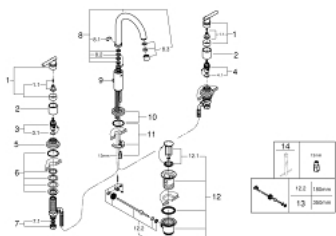

20 009 000 ATRIO ЗМІШУВАЧ ДЛЯ РАКОВИНИ НА 3 ОТВОРИ 1/2" М-РОЗМІРУ

ЗАПАСНІ ЧАСТИНИ , серпня 2016 – зараз

- 1: Ручка Jota (Артикул запчастини 45609000)
 - 1.1: Комплект для підключення змінної ручки (Артикул запчастини 45605000)
 - 2: Рукав (Артикул запчастини 08124000)
 - 3: Керамічна голівка 1/2" (Артикул запчастини 45882000)
 - 3.1: Ущільнювальне кільце \varnothing 18,2 x \varnothing 1,7 (Артикул запчастини 0392400M)
 - 4: Керамічна голівка 1/2" (Артикул запчастини 45883000)
 - 4.1: Ущільнювальне кільце \varnothing 18,2 x \varnothing 1,7 (Артикул запчастини 0392400M)
 - 5: Розетка (Артикул запчастини 45630000)
 - 6: Контргвинти M28 x 1.5 (Артикул запчастини 45025000)
 - 7: Накідна гайка 1/2" (Артикул запчастини 1290100M)
 - 7.1: Волокнистий ущільнювач \varnothing 18,5 x \varnothing 12 x 2 (Артикул запчастини 0138900M)
 - 8: Вилив (Артикул запчастини 13170000)
 - 8.1: Запобіжне кільце (Артикул запчастини 0806500M)
 - 8.2: Ущільнювальна шайба (Артикул запчастини 0128500M)
 - 8.3: Аератор (Артикул запчастини 13935000)
 - 9: Висувний стрижень (Артикул запчастини 06575000)
 - 10: Розетка (Артикул запчастини 45629000)
 - 11: Комплект для кріплення хвостовика (Артикул запчастини 46249000)
 - 12: Комплект зливу 1 1/4" (Артикул запчастини 28910000)
 - 12.1: Заглушка (Артикул запчастини 07182000)
 - 12.2: Ексцентриковий стрижень (Артикул запчастини 07052000)
 - 13: Ексцентриковий стрижень (Артикул запчастини 07341000)*
 - 14: Монтажний ключ (Артикул запчастини 19017000)*
- * Додаткові аксесуари