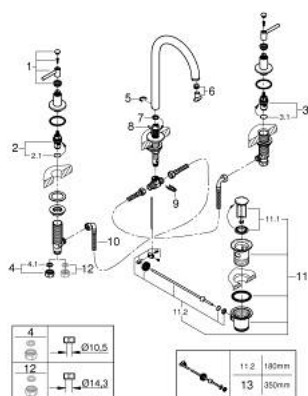

20 009 003 ATRIO ЗМІШУВАЧ ДЛЯ РАКОВИНИ НА 3 ОТВОРИ 1/2" М-РОЗМІРУ

ОПИС ПРОДУКТУ

- Колір: хром
- керамічні вентилі 1/2", 90°
- GROHE LongLife поверхня
- GROHE EcoJoy 5.7 л/хв ламінарний струмінь
- обертовий трубкоподібний вилив із аератором і стопором
- набір донних клапанів 1 1/4"
- гнучкі з'єднувальні шланги між виливом і боковими вентилями
- із рукоятками
- Два різні набори ковпачків для рукояток: один із маркуванням "H" і "C", один без маркування.

20 009 003 ATRIO ЗМІШУВАЧ ДЛЯ РАКОВИНИ НА 3 ОТВОРИ 1/2" М-РОЗМІРУ

ЗАПАСНІ ЧАСТИНИ , квітня 2017 – зараз

- 1: Ручки важелі (Артикул запчастини 18027003)
- 2: Керамічна голівка 1/2" (Артикул запчастини 45882000)
- 2.1: Ущільнювальне кільце Ø 18,2 x Ø 1,7 (Артикул запчастини 0392400M)
- 3: Керамічна голівка 1/2" (Артикул запчастини 45883000)
- 3.1: Ущільнювальне кільце Ø 18,2 x Ø 1,7 (Артикул запчастини 0392400M)
- 4: Накідна гайка 1/2" (Артикул запчастини 1290100M)
- 4.1: Волокнистий ущільнювач Ø 18,5 x Ø 12 x 2 (Артикул запчастини 0138900M)
- 5: Запобіжне кільце (Артикул запчастини 4826600M)
- 6: Спрямовувач ламінарного потоку (Артикул запчастини 48408000)
- 7: Ущільнювальна шайба (Артикул запчастини 0128500M)
- 8: Висувний стрижень (Артикул запчастини 65196000)
- 9: Фіксуючий затискач (Артикул запчастини 6554100M)
- 10: Гнучкий з'єднувальний шланг (Артикул запчастини 45704000)
- 11: Комплект зливу 1 1/4" (Артикул запчастини 28910000)
- 11.1: Заглушка (Артикул запчастини 07182000)
- 11.2: Ексцентриковий стрижень (Артикул запчастини 07052000)
- 12: З'єднувальна гайка 1/2" x 14,5 мм (Артикул запчастини 1290200M)*
- 13: Ексцентриковий стрижень (Артикул запчастини 07341000)*