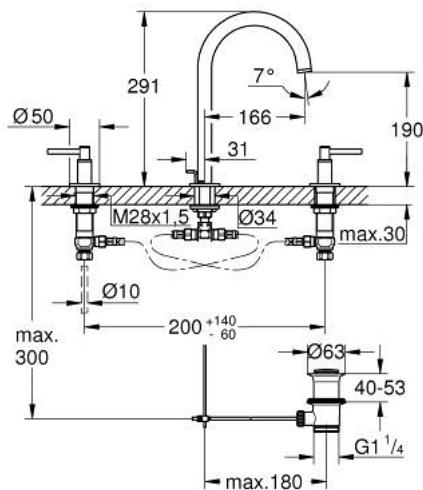

20 009 003 ATRIO ЗМІШУВАЧ ДЛЯ РАКОВИНИ НА 3 ОТВОРИ 1/2" М-РОЗМІРУ

ОПИС ПРОДУКТУ

- Колір: хром
- керамічні вентилі 1/2", 90°
- GROHE LongLife поверхня
- GROHE EcoJoy 5.7 л/хв ламінарний струмінь
- обертовий трубкоподібний вилив із аератором і стопором
- набір донних клапанів 1 1/4"
- гнучкі з'єднувальні шланги між виливом і боковими вентилями
- із рукоятками
- Два різні набори ковпачків для рукояток: один із маркуванням "H" і "C", один без маркування.

20 009 003 ATRIO ЗМІШУВАЧ ДЛЯ РАКОВИНИ НА 3 ОТВОРИ 1/2" М-РОЗМІРУ

ЗАПАСНІ ЧАСТИНИ , квітня 2017 – зараз

- 1: Ручки важелі (Артикул запчастини 18027003)
- 2: Керамічна голівка 1/2" (Артикул запчастини 45882000)
- 2.1: Ущільнювальне кільце Ø 18,2 x Ø 1,7 (Артикул запчастини 0392400M)
- 3: Керамічна голівка 1/2" (Артикул запчастини 45883000)
- 3.1: Ущільнювальне кільце Ø 18,2 x Ø 1,7 (Артикул запчастини 0392400M)
- 4: Накідна гайка 1/2" (Артикул запчастини 1290100M)
- 4.1: Волокнистий ущільнювач Ø 18,5 x Ø 12 x 2 (Артикул запчастини 0138900M)
- 5: Запобіжне кільце (Артикул запчастини 4826600M)
- 6: Спрямовувач ламінарного потоку (Артикул запчастини 48408000)
- 7: Ущільнювальна шайба (Артикул запчастини 0128500M)
- 8: Висувний стрижень (Артикул запчастини 65196000)
- 9: Фіксуючий затискач (Артикул запчастини 6554100M)
- 10: Гнучкий з'єднувальний шланг (Артикул запчастини 45704000)
- 11: Комплект зливу 1 1/4" (Артикул запчастини 28910000)
- 11.1: Заглушка (Артикул запчастини 07182000)
- 11.2: Ексцентриковий стрижень (Артикул запчастини 07052000)
- 12: З'єднувальна гайка 1/2" x 14,5 мм (Артикул запчастини 1290200M)*
- 13: Ексцентриковий стрижень (Артикул запчастини 07341000)*