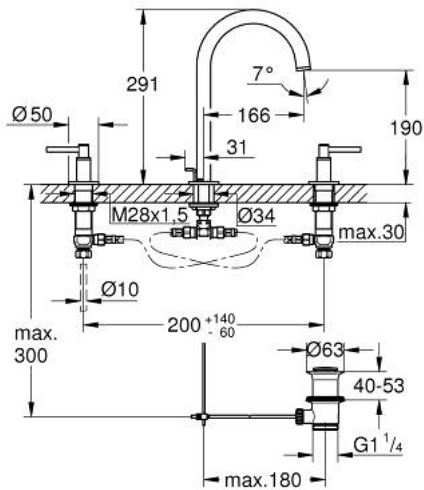

## 20 009 DC3 ATRIO ЗМІШУВАЧ ДЛЯ РАКОВИНИ НА 3 ОТВОРИ 1/2" М-РОЗМІРУ

### ОПИС ПРОДУКТУ

- Колір: суперсталь
- керамічні вентиля 1/2", 90°
- покриття GROHE LongLife
- GROHE EcoJoy 5.7 л/хв ламінарний струмінь
- обертовий трубкоподібний вилів із аератором і стопором
- набір донних клапанів 1 1/4"
- гнучкі з'єднувальні шланги між виливом і боковими вентилями
- із рукоятками
- Два різні набори ковпачків для рукояток: один із маркуванням "H" і "C", один без маркування.

### ЗАПАСНІ ЧАСТИНИ , квітня 2017 – зараз

- 1: Ручки важелі (Артикул запчастини 18027DC3)
- 2: Керамічна голівка 1/2" (Артикул запчастини 45882000)
- 2.1: Ущільнювальне кільце Ø 18,2 x Ø 1,7 (Артикул запчастини 0392400M)
- 3: Керамічна голівка 1/2" (Артикул запчастини 45883000)
- 3.1: Ущільнювальне кільце Ø 18,2 x Ø 1,7 (Артикул запчастини 0392400M)
- 4: Накідна гайка 1/2" (Артикул запчастини 1290100M)
- 4.1: Волокнистий ущільнювач Ø 18,5 x Ø 12 x 2 (Артикул запчастини 0138900M)
- 5: Запобіжне кільце (Артикул запчастини 4826600M)
- 6: Спрямовувач ламінарного потоку (Артикул запчастини 48408000)
- 7: Ущільнювальна шайба (Артикул запчастини 0128500M)
- 8: Висувний стрижень (Артикул запчастини 65196EN0)
- 9: Фіксуючий затискач (Артикул запчастини 6554100M)
- 10: Гнучкий з'єднувальний шланг (Артикул запчастини 45704000)
- 11: Комплект зливу 1 1/4" (Артикул запчастини 28910DC0)
- 11.1: Заглушка (Артикул запчастини 07182DC0)
- 11.2: Ексцентриковий стрижень (Артикул запчастини 07052000)
- 12: З'єднувальна гайка 1/2" x 14,5 мм (Артикул запчастини 1290200M)\*
- 13: Ексцентриковий стрижень (Артикул запчастини 07341000)\*