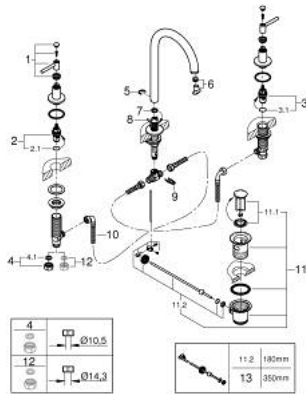

## 20 009 DC3 ATRIO ЗМІШУВАЧ ДЛЯ РАКОВИНИ НА 3 ОТВОРИ 1/2" М-РОЗМІРУ

### ОПИС ПРОДУКТУ

- Колір: суперсталь
- керамічні вентиля 1/2", 90°
- покриття GROHE LongLife
- GROHE EcoJoy 5.7 л/хв ламінарний струмінь
- обертовий трубкоподібний вилів із аератором і стопором
- набір донних клапанів 1 1/4"
- гнучкі з'єднувальні шланги між виливом і боковими вентилями
- із рукоятками
- Два різні набори ковпачків для рукояток: один із маркуванням "H" і "C", один без маркування.

### ЗАПАСНІ ЧАСТИНИ , квітня 2017 – зараз

- 1: Ручки важелі (Артикул запчастини 18027DC3)
- 2: Керамічна голівка 1/2" (Артикул запчастини 45882000)
- 2.1: Ущільнювальне кільце Ø 18,2 x Ø 1,7 (Артикул запчастини 0392400M)
- 3: Керамічна голівка 1/2" (Артикул запчастини 45883000)
- 3.1: Ущільнювальне кільце Ø 18,2 x Ø 1,7 (Артикул запчастини 0392400M)
- 4: Накідна гайка 1/2" (Артикул запчастини 1290100M)
- 4.1: Волокнистий ущільнювач Ø 18,5 x Ø 12 x 2 (Артикул запчастини 0138900M)
- 5: Запобіжне кільце (Артикул запчастини 4826600M)
- 6: Спрямовувач ламінарного потоку (Артикул запчастини 48408000)
- 7: Ущільнювальна шайба (Артикул запчастини 0128500M)
- 8: Висувний стрижень (Артикул запчастини 65196EN0)
- 9: Фіксуючий затискач (Артикул запчастини 6554100M)
- 10: Гнучкий з'єднувальний шланг (Артикул запчастини 45704000)
- 11: Комплект зливу 1 1/4" (Артикул запчастини 28910DC0)
- 11.1: Заглушка (Артикул запчастини 07182DC0)
- 11.2: Ексцентриковий стрижень (Артикул запчастини 07052000)
- 12: З'єднувальна гайка 1/2" x 14,5 мм (Артикул запчастини 1290200M)\*
- 13: Ексцентриковий стрижень (Артикул запчастини 07341000)\*