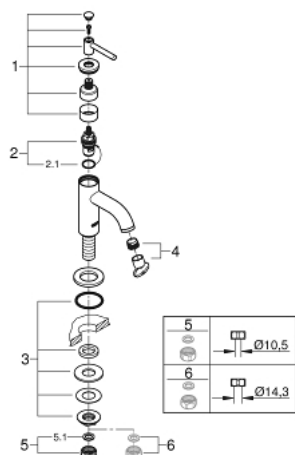

20 021 003 ATRIO ВЕРТИКАЛЬНИЙ ВЕНТИЛЬ 1/2" XS-РОЗМІРУ

ОПИС ПРОДУКТУ

- Колір: хром
- вентиль 1/2" - 90°
- GROHE LongLife поверхня
- GROHE EcoJoy 5.7 л/хв ламінарний струмінь
- система швидкого монтажу
- аератор
- фіксований вилив
- із рукояткою

20 021 003 ATRIO ВЕРТИКАЛЬНИЙ ВЕНТИЛЬ 1/2" XS-РОЗМІРУ

ЗАПАСНІ ЧАСТИНИ , квітня 2017 – зараз

- 1: Ручки важелі (Артикул запчастини 18027003)
 - 2: Керамічна голівка 1/2" (Артикул запчастини 45882000)
 - 2.1: Ущільнювальне кільце Ø 18,2 x Ø 1,7 (Артикул запчастини 0392400M)
 - 3: Комплект для кріплення хвостовика (Артикул запчастини 45004000)
 - 4: Спрямовувач ламінарного потоку (Артикул запчастини 48408000)
 - 5: Накідна гайка 1/2" (Артикул запчастини 1290100M)
 - 5.1: Волокнистий ущільнювач Ø 18,5 x Ø 12 x 2 (Артикул запчастини 0138900M)
 - 6: З'єднувальна гайка 1/2" x 14,5 мм (Артикул запчастини 1290200M)*
- * Додаткові аксесуари