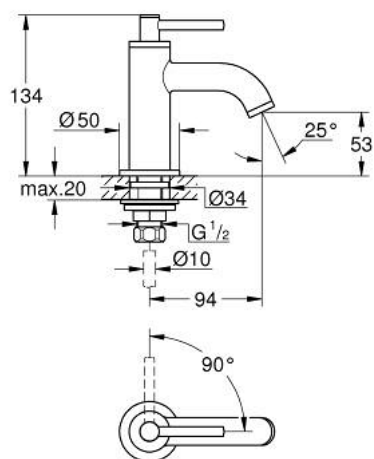

20 021 003 ATRIO ВЕРТИКАЛЬНИЙ ВЕНТИЛЬ 1/2" XS-РОЗМІРУ

ОПИС ПРОДУКТУ

- Колір: хром
- вентиль 1/2" - 90°
- GROHE LongLife поверхня
- GROHE EcoJoy 5.7 л/хв ламінарний струмінь
- система швидкого монтажу
- аератор
- фіксований вилив
- із рукояткою

20 021 003 ATRIO ВЕРТИКАЛЬНИЙ ВЕНТИЛЬ 1/2" XS-РОЗМІРУ

ЗАПАСНІ ЧАСТИНИ , квітня 2017 – зараз

- 1: Ручки важелі (Артикул запчастини 18027003)
 - 2: Керамічна голівка 1/2" (Артикул запчастини 45882000)
 - 2.1: Ущільнювальне кільце Ø 18,2 x Ø 1,7 (Артикул запчастини 0392400M)
 - 3: Комплект для кріплення хвостовика (Артикул запчастини 45004000)
 - 4: Спрямовувач ламінарного потоку (Артикул запчастини 48408000)
 - 5: Накідна гайка 1/2" (Артикул запчастини 1290100M)
 - 5.1: Волокнистий ущільнювач Ø 18,5 x Ø 12 x 2 (Артикул запчастини 0138900M)
 - 6: З'єднувальна гайка 1/2" x 14,5 мм (Артикул запчастини 1290200M)*
- * Додаткові аксесуари