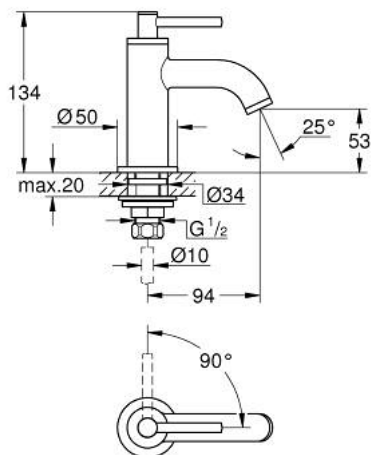

## 20 021 AL3 ATRIO ВЕРТИКАЛЬНИЙ ВЕНТИЛЬ 1/2" XS-РОЗМІРУ

### ОПИС ПРОДУКТУ

- Колір: графіт темний матовий
- вентиль 1/2" - 90°
- покриття GROHE LongLife
- GROHE EcoJoy 5.7 л/хв ламінарний струмінь
- система швидкого монтажу
- аератор
- фіксований вилив
- із рукояткою

### ЗАПАСНІ ЧАСТИНИ , квітня 2017 – зараз

- 1: Ручки важелі (Артикул запчастини 18027AL3)
  - 2: Керамічна голівка 1/2" (Артикул запчастини 45882000)
  - 2.1: Ущільнювальне кільце Ø 18,2 x Ø 1,7 (Артикул запчастини 0392400M)
  - 3: Комплект для кріплення хвостовика (Артикул запчастини 45004000)
  - 4: Спрямовувач ламінарного потоку (Артикул запчастини 48408000)
  - 5: Накідна гайка 1/2" (Артикул запчастини 1290100M)
  - 5.1: Волокнистий ущільнювач Ø 18,5 x Ø 12 x 2 (Артикул запчастини 0138900M)
  - 6: З'єднувальна гайка 1/2" x 14,5 мм (Артикул запчастини 1290200M)\*
- \* Додаткові аксесуари