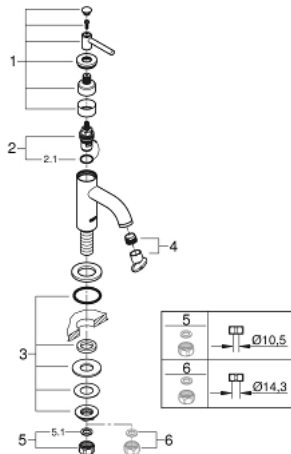

## 20 021 AL3 ATRIO ВЕРТИКАЛЬНИЙ ВЕНТИЛЬ 1/2" XS-РОЗМІРУ

### ОПИС ПРОДУКТУ

- Колір: графіт темний матовий
- вентиль 1/2" - 90°
- покриття GROHE LongLife
- GROHE EcoJoy 5.7 л/хв ламінарний струмінь
- система швидкого монтажу
- аератор
- фіксований вилив
- із рукояткою

### ЗАПАСНІ ЧАСТИНИ , квітня 2017 – зараз

- 1: Ручки важелі (Артикул запчастини 18027AL3)
  - 2: Керамічна голівка 1/2" (Артикул запчастини 45882000)
  - 2.1: Ущільнювальне кільце Ø 18,2 x Ø 1,7 (Артикул запчастини 0392400M)
  - 3: Комплект для кріплення хвостовика (Артикул запчастини 45004000)
  - 4: Спрямовувач ламінарного потоку (Артикул запчастини 48408000)
  - 5: Накідна гайка 1/2" (Артикул запчастини 1290100M)
  - 5.1: Волокнистий ущільнювач Ø 18,5 x Ø 12 x 2 (Артикул запчастини 0138900M)
  - 6: З'єднувальна гайка 1/2" x 14,5 мм (Артикул запчастини 1290200M)\*
- \* Додаткові аксесуари