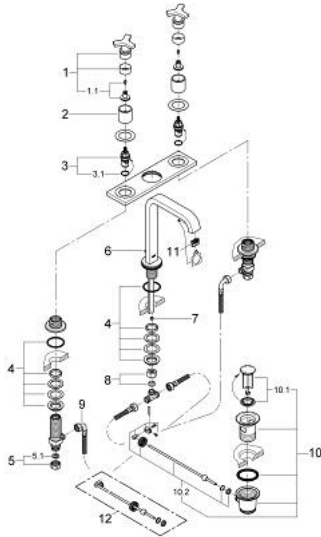

20 143 000 ALLURE ЗМІШУВАЧ ДЛЯ РАКОВИНИ НА 3 ОТВОРИ 1/2" М-РОЗМІРУ

ОПИС ПРОДУКТУ

- Колір: хром
- металева панель
- GROHE LongLife поверхня
- Carbodur керамічний вентиль 1/2", 180°
- обмежувач витрати води 8 л/хв
- вилив з аератором
- набір донних клапанів 1 1/4"
- герметичні гнучкі з'єднувальні шланги між виливом і боковими вентиллями
- мінімальний рекомендований тиск 1.0 бар

20 143 000 ALLURE ЗМІШУВАЧ ДЛЯ РАКОВИНИ НА 3 ОТВОРИ 1/2" М-РОЗМІРУ

ЗАПАСНІ ЧАСТИНИ , серпня 2008 – зараз

- 1: Рукотка (Артикул запчастини 46611000)
 - 1.1: Комплект для підключення змінної ручки (Артикул запчастини 45605000)
 - 2: Рукав (Артикул запчастини 08124000)
 - 3: Керамічна голівка 1/2" (Артикул запчастини 45346000)
 - 3.1: Ущільнювальне кільце Ø 18,2 x Ø 1,7 (Артикул запчастини 0392400M)
 - 4: Контрвинти M28 x 1.5 (Артикул запчастини 45025000)
 - 5: Накідна гайка 1/2" (Артикул запчастини 1290100M)
 - 5.1: Волокнистий ущільнювач Ø 18,5 x Ø 12 x 2 (Артикул запчастини 0138900M)
 - 6: Висувний стрижень (Артикул запчастини 65196000)
 - 7: Обмежувач потоку (Артикул запчастини 46324000)
 - 8: Компресійний штуцер 3/8" (Артикул запчастини 12914000)
 - 9: Гнучкий з'єднувальний шланг (Артикул запчастини 45704000)
 - 10: Комплект зливу 1 1/4" (Артикул запчастини 28910000)
 - 10.1: Заглушка (Артикул запчастини 07182000)
 - 10.2: Ексцентриковий стрижень (Артикул запчастини 07052000)
 - 11: Аератор (Артикул запчастини 13220000)
 - 12: Ексцентриковий стрижень (Артикул запчастини 07341000)*
- * Додаткові аксесуари