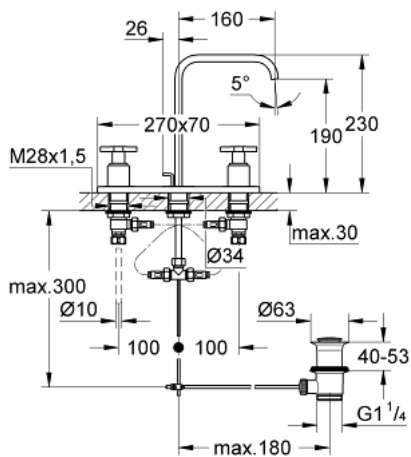

20 143 000 ALLURE ЗМІШУВАЧ ДЛЯ РАКОВИНИ НА 3 ОТВОРИ 1/2" М-РОЗМІРУ

ОПИС ПРОДУКТУ

- Колір: хром
- металева панель
- GROHE LongLife поверхня
- Carbodur керамічний вентиль 1/2", 180°
- обмежувач витрати води 8 л/хв
- вилив з аератором
- набір донних клапанів 1 1/4"
- герметичні гнучкі з'єднувальні шланги між виливом і боковими вентиллями
- мінімальний рекомендований тиск 1.0 бар

20 143 000 ALLURE ЗМІШУВАЧ ДЛЯ РАКОВИНИ НА 3 ОТВОРИ 1/2" М-РОЗМІРУ

ЗАПАСНІ ЧАСТИНИ , серпня 2008 – зараз

- 1: Рукотка (Артикул запчастини 46611000)
 - 1.1: Комплект для підключення змінної ручки (Артикул запчастини 45605000)
 - 2: Рукав (Артикул запчастини 08124000)
 - 3: Керамічна голівка 1/2" (Артикул запчастини 45346000)
 - 3.1: Ущільнювальне кільце Ø 18,2 x Ø 1,7 (Артикул запчастини 0392400M)
 - 4: Контрвинти M28 x 1.5 (Артикул запчастини 45025000)
 - 5: Накідна гайка 1/2" (Артикул запчастини 1290100M)
 - 5.1: Волокнистий ущільнювач Ø 18,5 x Ø 12 x 2 (Артикул запчастини 0138900M)
 - 6: Висувний стрижень (Артикул запчастини 65196000)
 - 7: Обмежувач потоку (Артикул запчастини 46324000)
 - 8: Компресійний штуцер 3/8" (Артикул запчастини 12914000)
 - 9: Гнучкий з'єднувальний шланг (Артикул запчастини 45704000)
 - 10: Комплект зливу 1 1/4" (Артикул запчастини 28910000)
 - 10.1: Заглушка (Артикул запчастини 07182000)
 - 10.2: Ексцентриковий стрижень (Артикул запчастини 07052000)
 - 11: Аератор (Артикул запчастини 13220000)
 - 12: Ексцентриковий стрижень (Артикул запчастини 07341000)*
- * Додаткові аксесуари