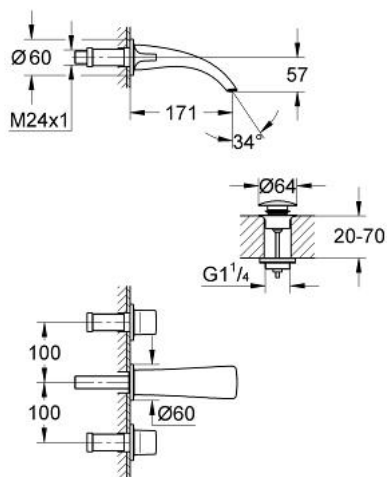

20 152 000 GROHE ONDUS ЗМІШУВАЧ НА РАКОВИНУ S-РОЗМІРУ

ОПИС ПРОДУКТУ

- Колір: хром
- настінний монтаж
- комплект верхньої монтажної частини для 29 025 000
- без блоку прихованого монтажу
- керамічні вентиля 1/2", 90°
- аератор
- зливний гарнітур 1 1/4" із донним клапаном
- виступ 171 мм
- міжосьова відстань 200 мм
- flow limiter 6 l/min
- накладка на клік
- лише для використання із вбудованим механізмом

20 152 000 GROHE ONDUS ЗМІШУВАЧ НА РАКОВИНУ S-РОЗМІРУ

ЗАПАСНІ ЧАСТИНИ , липня 2010 – зараз

- 1: Рукотка (Артикул запчастини 45985000)
- 2: Подовжувач для шпинделя (Артикул запчастини 45988000)
- 3: Аератор (Артикул запчастини 48055000)
- 4: Зливний гарнітур із функцією закриття-відкриття (Артикул запчастини 65807000)
- 4.1: Ніпеля (Артикул запчастини 45986000)
- 5: Комплект кріплень (Артикул запчастини 48003000)
- 6: Розетка (Артикул запчастини 45999000)