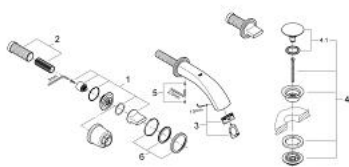

20 152 000 GROHE ONDUS ЗМІШУВАЧ НА РАКОВИНУ S-РОЗМІРУ

ОПИС ПРОДУКТУ

- Колір: хром
- настінний монтаж
- комплект верхньої монтажної частини для 29 025 000
- без блоку прихованого монтажу
- керамічні вентиля 1/2", 90°
- аератор
- зливний гарнітур 1 1/4" із донним клапаном
- виступ 171 мм
- міжосьова відстань 200 мм
- flow limiter 6 l/min
- накладка на клік
- лише для використання із вбудованим механізмом

20 152 000 GROHE ONDUS ЗМІШУВАЧ НА РАКОВИНУ S-РОЗМІРУ

ЗАПАСНІ ЧАСТИНИ , липня 2010 – зараз

- 1: Рукотка (Артикул запчастини 45985000)
- 2: Подовжувач для шпинделя (Артикул запчастини 45988000)
- 3: Аератор (Артикул запчастини 48055000)
- 4: Зливний гарнітур із функцією закриття-відкриття (Артикул запчастини 65807000)
- 4.1: Ніпеля (Артикул запчастини 45986000)
- 5: Комплект кріплень (Артикул запчастини 48003000)
- 6: Розетка (Артикул запчастини 45999000)