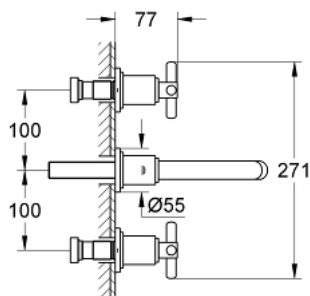

20 164 000 ATRIO ЗМІШУВАЧ НА РАКОВИНУ S-РОЗМІРУ

ОПИС ПРОДУКТУ

- Колір: хром
- настінний монтаж
- без блоку прихованого монтажу
- комплект верхньої монтажної частини для 32 706 000
- керамічні вентиля для гарячої та холодної води, 1/2" - 90°
- GROHE LongLife поверхня
- міжосьова відстань 200 мм
- виступ 180 мм
- із Y-подібною рукояткою
- мінімальний рекомендований тиск 1.0 бар

20 164 000 АТРИО ЗМІШУВАЧ НА РАКОВИНУ S-РОЗМІРУ

ЗАПАСНІ ЧАСТИНИ , січня 2012 – зараз

- 1: Ручка Atrio Ypsilon (Артикул запчастини 45603000)
- 1.1: Комплект для підключення змінної ручки (Артикул запчастини 45605000)
- 2: Подовжувач для шпиделя (Артикул запчастини 45607000)
- 3: Комплект подовжувачів, 80 мм (Артикул запчастини 45202000)
- 4: Аератор (Артикул запчастини 06574000)