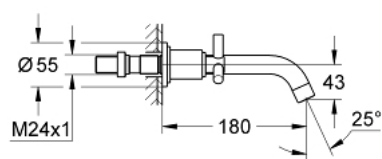

20 164 000 ATRIO ЗМІШУВАЧ НА РАКОВИНУ S-РОЗМІРУ

ОПИС ПРОДУКТУ

- Колір: хром
- настінний монтаж
- без блоку прихованого монтажу
- комплект верхньої монтажної частини для 32 706 000
- керамічні вентиля для гарячої та холодної води, 1/2" - 90°
- GROHE LongLife поверхня
- міжосьова відстань 200 мм
- виступ 180 мм
- із Y-подібною рукояткою
- мінімальний рекомендований тиск 1.0 бар

20 164 000 АТРИО ЗМІШУВАЧ НА РАКОВИНУ S-РОЗМІРУ

ЗАПАСНІ ЧАСТИНИ , січня 2012 – зараз

- 1: Ручка Atrio Ypsilon (Артикул запчастини 45603000)
- 1.1: Комплект для підключення змінної ручки (Артикул запчастини 45605000)
- 2: Подовжувач для шпиделя (Артикул запчастини 45607000)
- 3: Комплект подовжувачів, 80 мм (Артикул запчастини 45202000)
- 4: Аератор (Артикул запчастини 06574000)