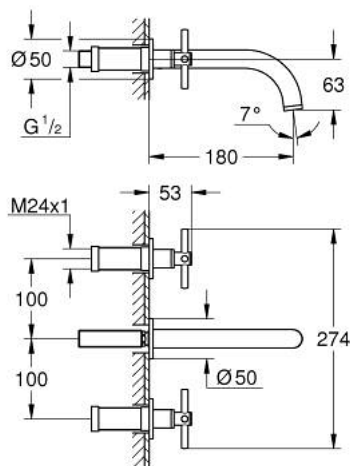

## 20 164 DA3 ATRIO ЗМІШУВАЧ ДЛЯ РАКОВИНИ НА ТРИ ОТВОРИ

### ОПИС ПРОДУКТУ

- Колір: теплий захід сонця
- настінний монтаж
- комплект верхньої монтажної частини для 29 025 002
- без блоку прихованого монтажу
- керамічні вентиля для гарячої та холодної води, 1/2" - 90°
- покриття GROHE LongLife
- GROHE EcoJoy 5.7 л/хв ламінарний струмінь
- міжосьова відстань 200 мм
- виступ 180 мм
- з хрестоподібними рукоятками
- Два різні набори ковпачків для рукояток: один із маркуванням "H" і "C", один без маркування.