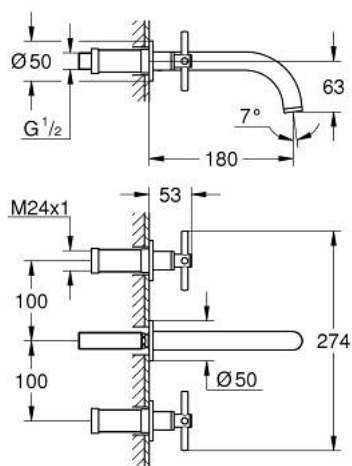

20 164 DC3 ATRIO ЗМІШУВАЧ ДЛЯ РАКОВИНИ НА ТРИ ОТВОРИ

ОПИС ПРОДУКТУ

- Колір: суперсталь
- настінний монтаж
- без блоку прихованого монтажу
- комплект верхньої монтажної частини для 29 025 002
- керамічні вентиля для гарячої та холодної води, 1/2" - 90°
- покриття GROHE LongLife
- 5.7 л/хв ламінарний струмінь
- міжосьова відстань 200 мм
- виступ 180 мм
- з хрестоподібними рукоятками
- Два різні набори ковпачків для рукояток: один із маркуванням "H" і "C", один без маркування.

20 164 DC3 ATRIO ЗМІШУВАЧ ДЛЯ РАКОВИНИ НА ТРИ ОТВОРИ

ЗАПАСНІ ЧАСТИНИ , квітня 2017 – зараз

1: Подовжувач для шпинделя (Артикул запчастини 45988000)

2: Хрестоподібні ручки (Артикул запчастини 18026DC3)

3: Спрямовувач ламінарного потоку (Артикул запчастини 48408000)