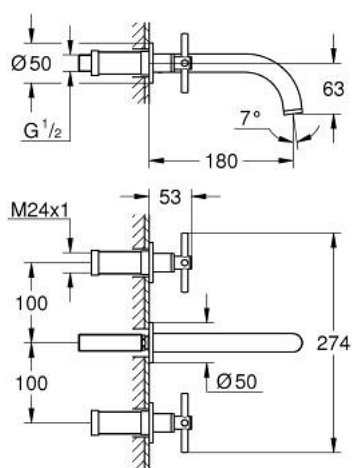

## 20 164 GL3 ATRIO ЗМІШУВАЧ ДЛЯ РАКОВИНИ НА ТРИ ОТВОРИ

### ОПИС ПРОДУКТУ

- Колір: холодний світанок
- настінний монтаж
- комплект верхньої монтажної частини для 29 025 002
- без блоку прихованого монтажу
- керамічні вентиля для гарячої та холодної води, 1/2" - 90°
- покриття GROHE LongLife
- GROHE EcoJoy 5.7 л/хв ламінарний струмінь
- міжосьова відстань 200 мм
- виступ 180 мм
- з хрестоподібними рукоятками
- Два різні набори ковпачків для рукояток: один із маркуванням "H" і "C", один без маркування.