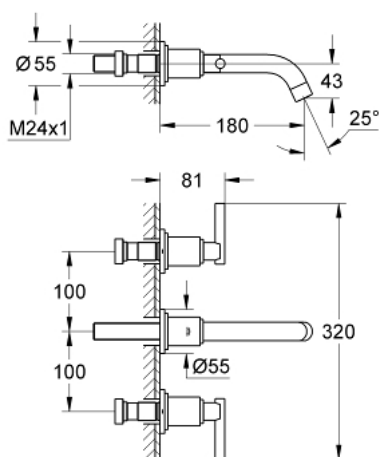

## 20 169 000 ATRIO ЗМІШУВАЧ ДЛЯ РАКОВИНИ НА 3 ОТВОРИ 1/2" S-РОЗМІРУ

### ОПИС ПРОДУКТУ

- Колір: хром
- настінний монтаж
- комплект верхньої монтажної частини для 32 706 000
- без блоку прихованого монтажу
- керамічні вентиля для гарячої та холодної води, 1/2" - 90°
- GROHE LongLife поверхня
- міжосьова відстань 200 мм
- виступ 180 мм
- із рукояткою Jota
- мінімальний рекомендований тиск 1.0 бар

### ЗАПАСНІ ЧАСТИНИ , січня 2012 – зараз

- 1: Ручка Jota (Артикул запчастини 45609000)
- 1.1: Комплект для підключення змінної ручки (Артикул запчастини 45605000)
- 2: Подовжувач для шпиделя (Артикул запчастини 45607000)
- 3: Комплект подовжувачів, 80 мм (Артикул запчастини 45202000)
- 4: Аератор (Артикул запчастини 06574000)